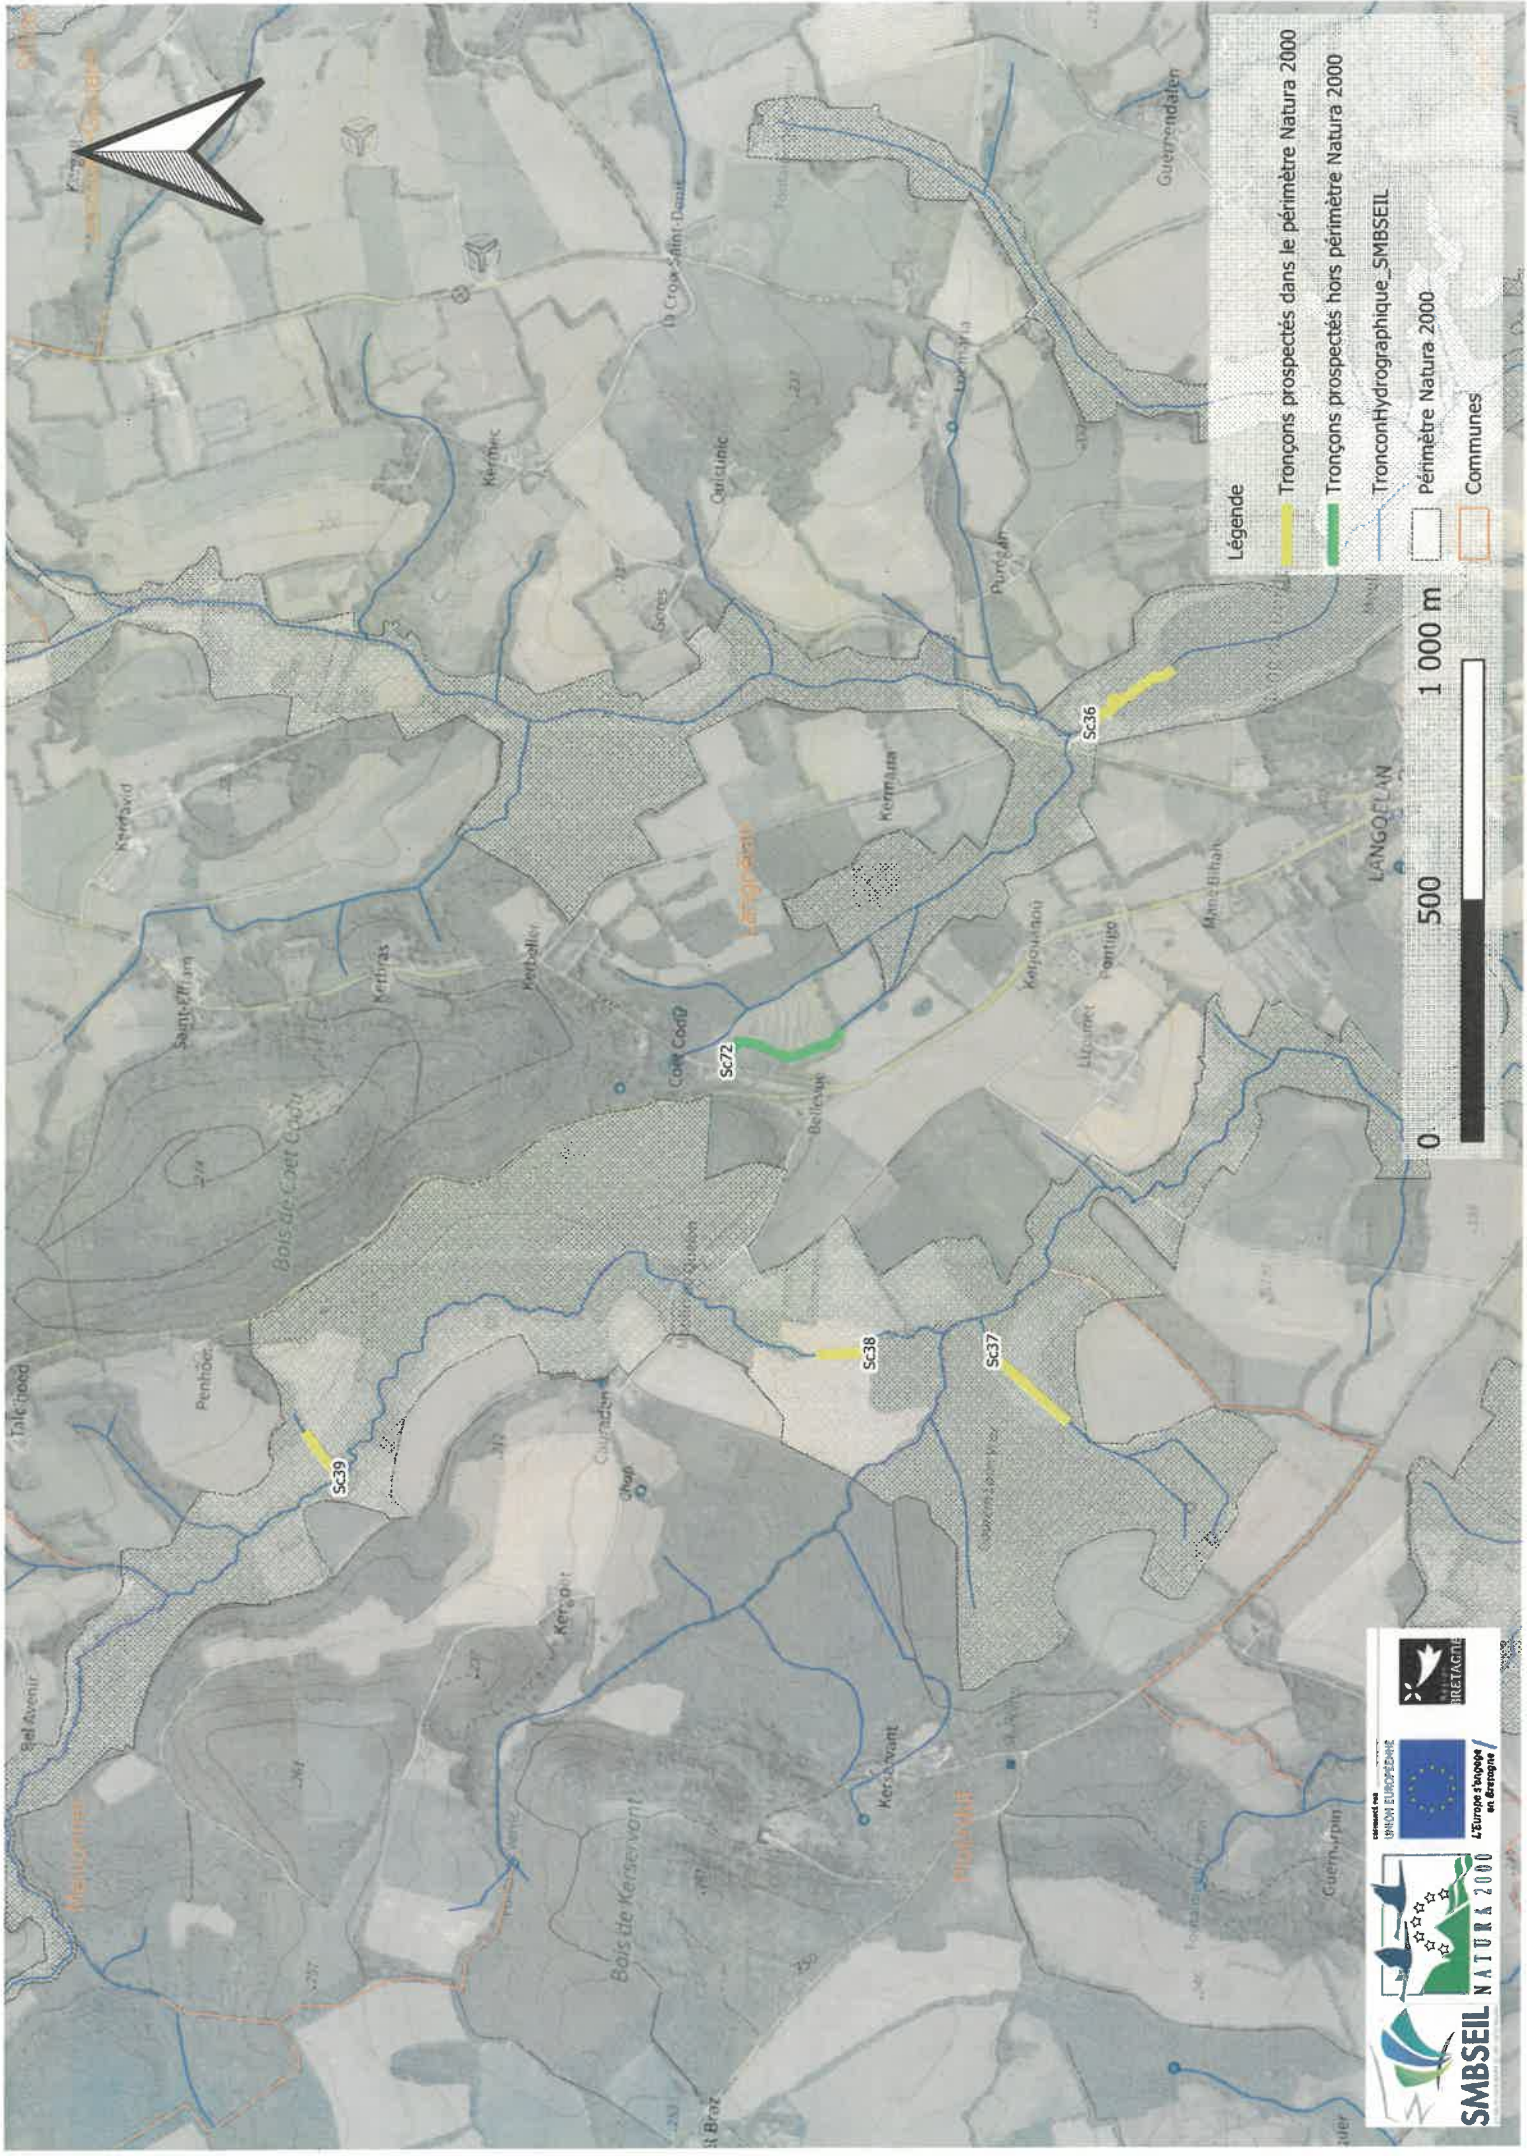

Légende

- Tronçons prospectés dans le périmètre Natura 2000
- Tronçons prospectés hors périmètre Natura 2000
- Tronçon hydrographique_SMBSEIL
- Périmètre Natura 2000
- Communes

SMBSEIL
NATURA 2000

UNION EUROPÉENNE
L'Europe s'engage en Bretagne

BRETAGNE