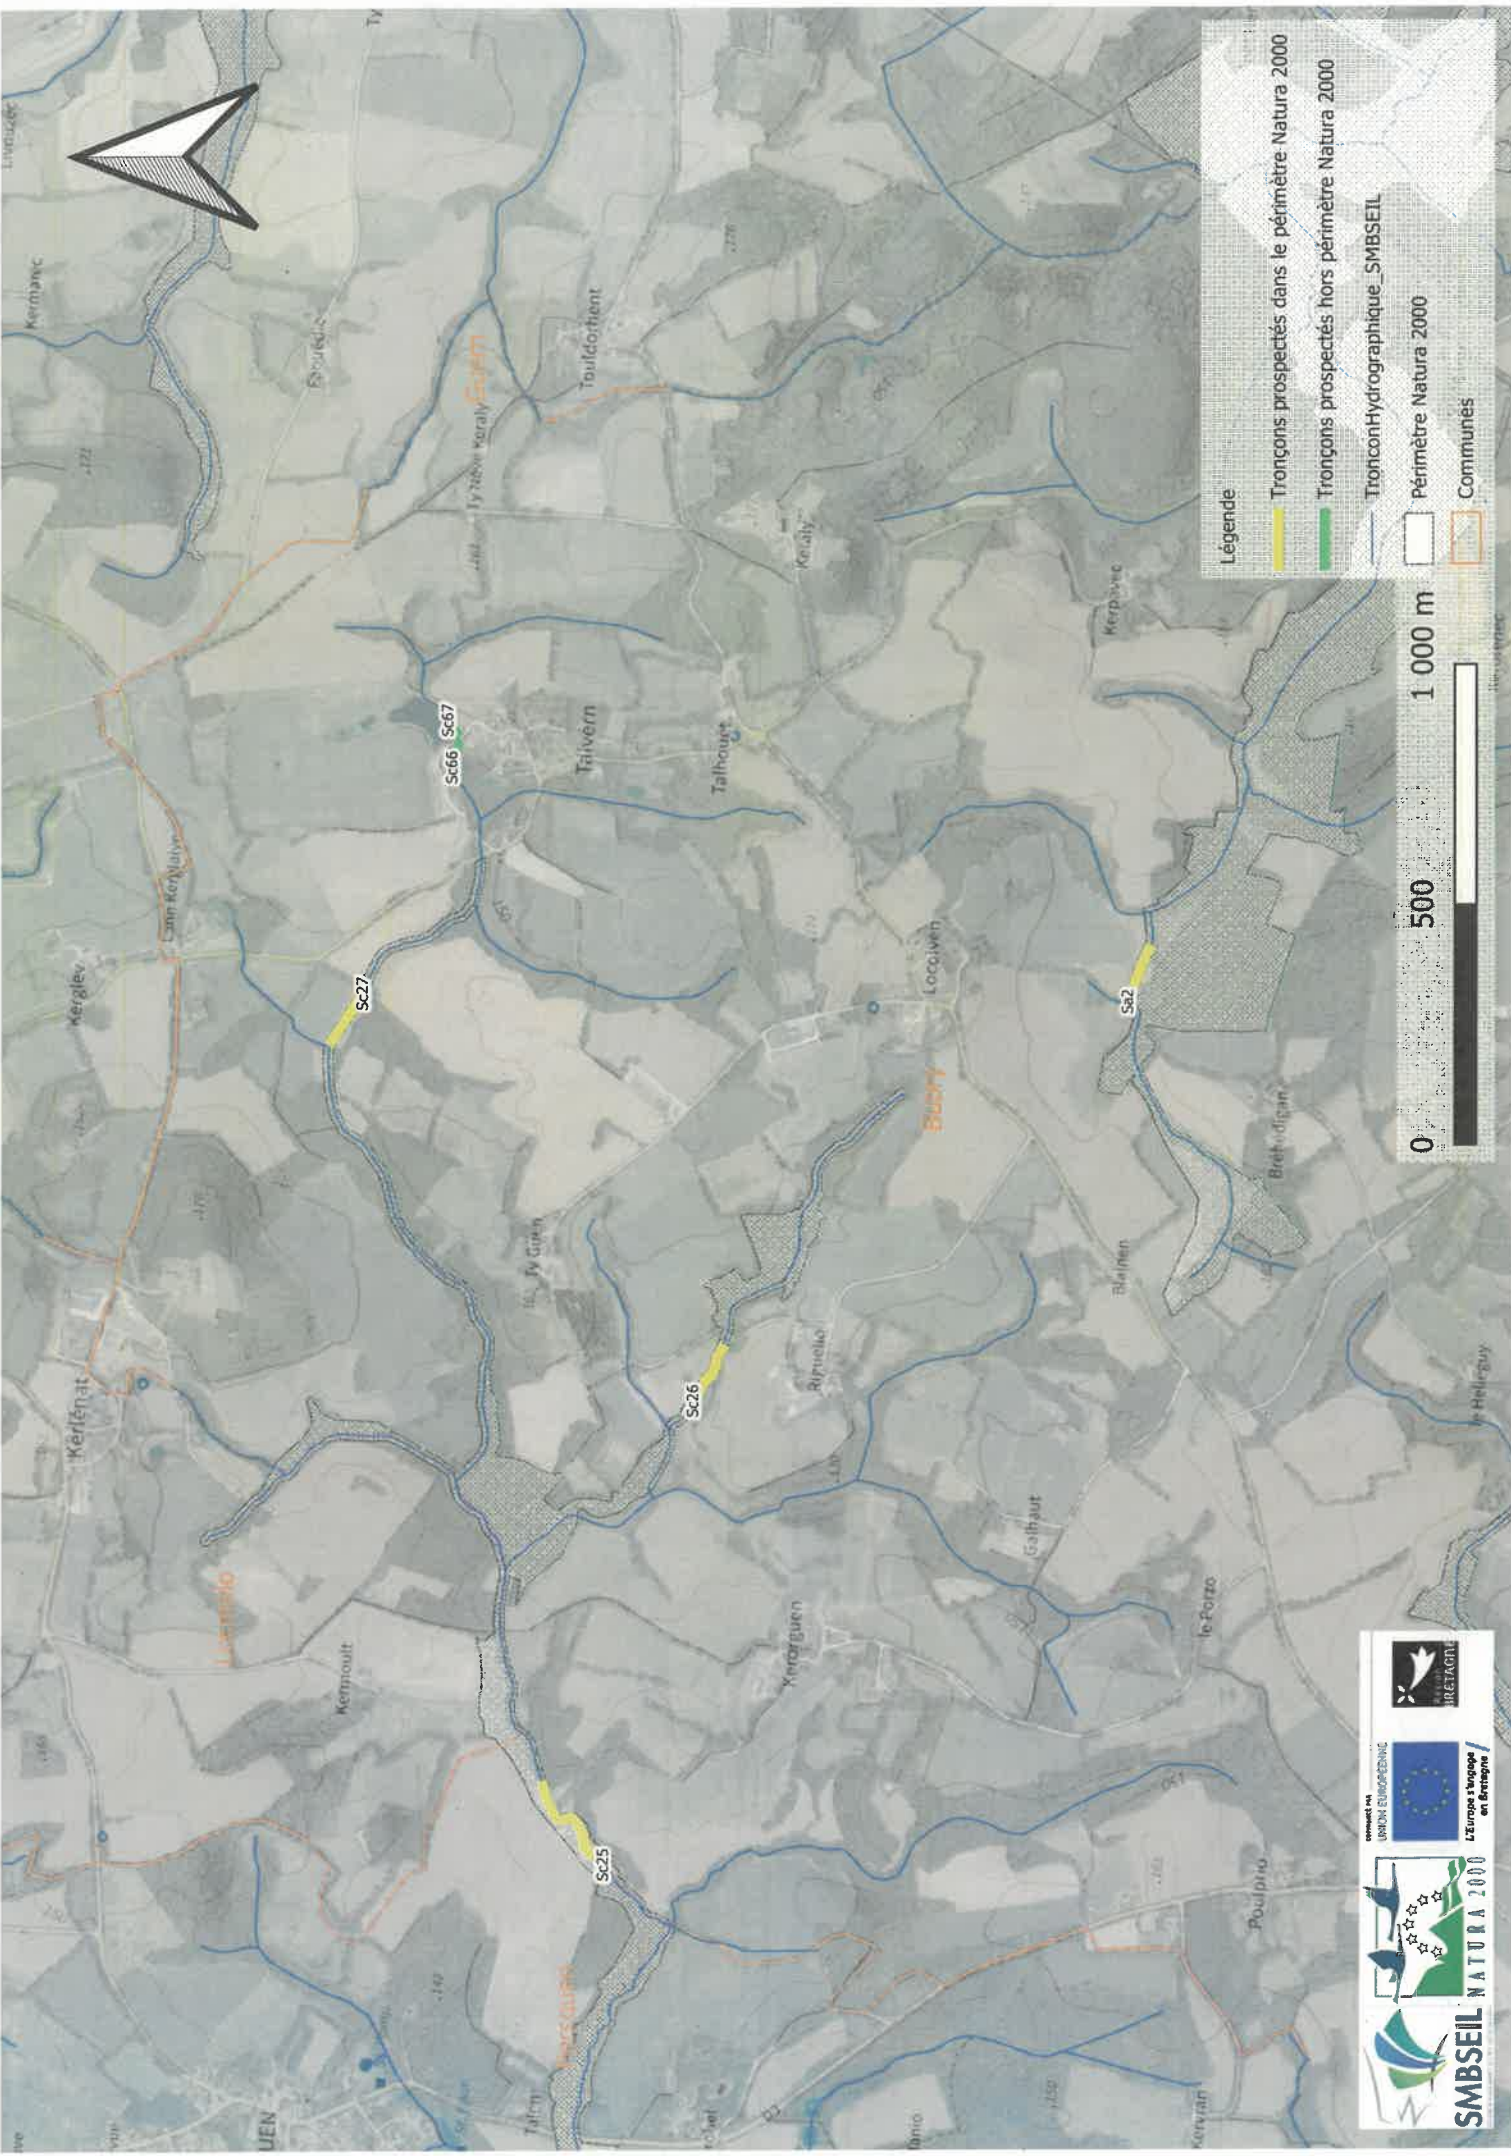

Légende

- Tronçons prospectés dans le périmètre Natura 2000
- Tronçons prospectés hors périmètre Natura 2000
- Tronçon Hydrographique SMBSEIL
- Périmètre Natura 2000
- Communes

Restormel

Légende

- Tronçons prospectés dans le périmètre Natura 2000
- Tronçons prospectés hors périmètre Natura 2000
- Tronçon Hydrographique SMBSEIL
- Périmètre Natura 2000
- Communes