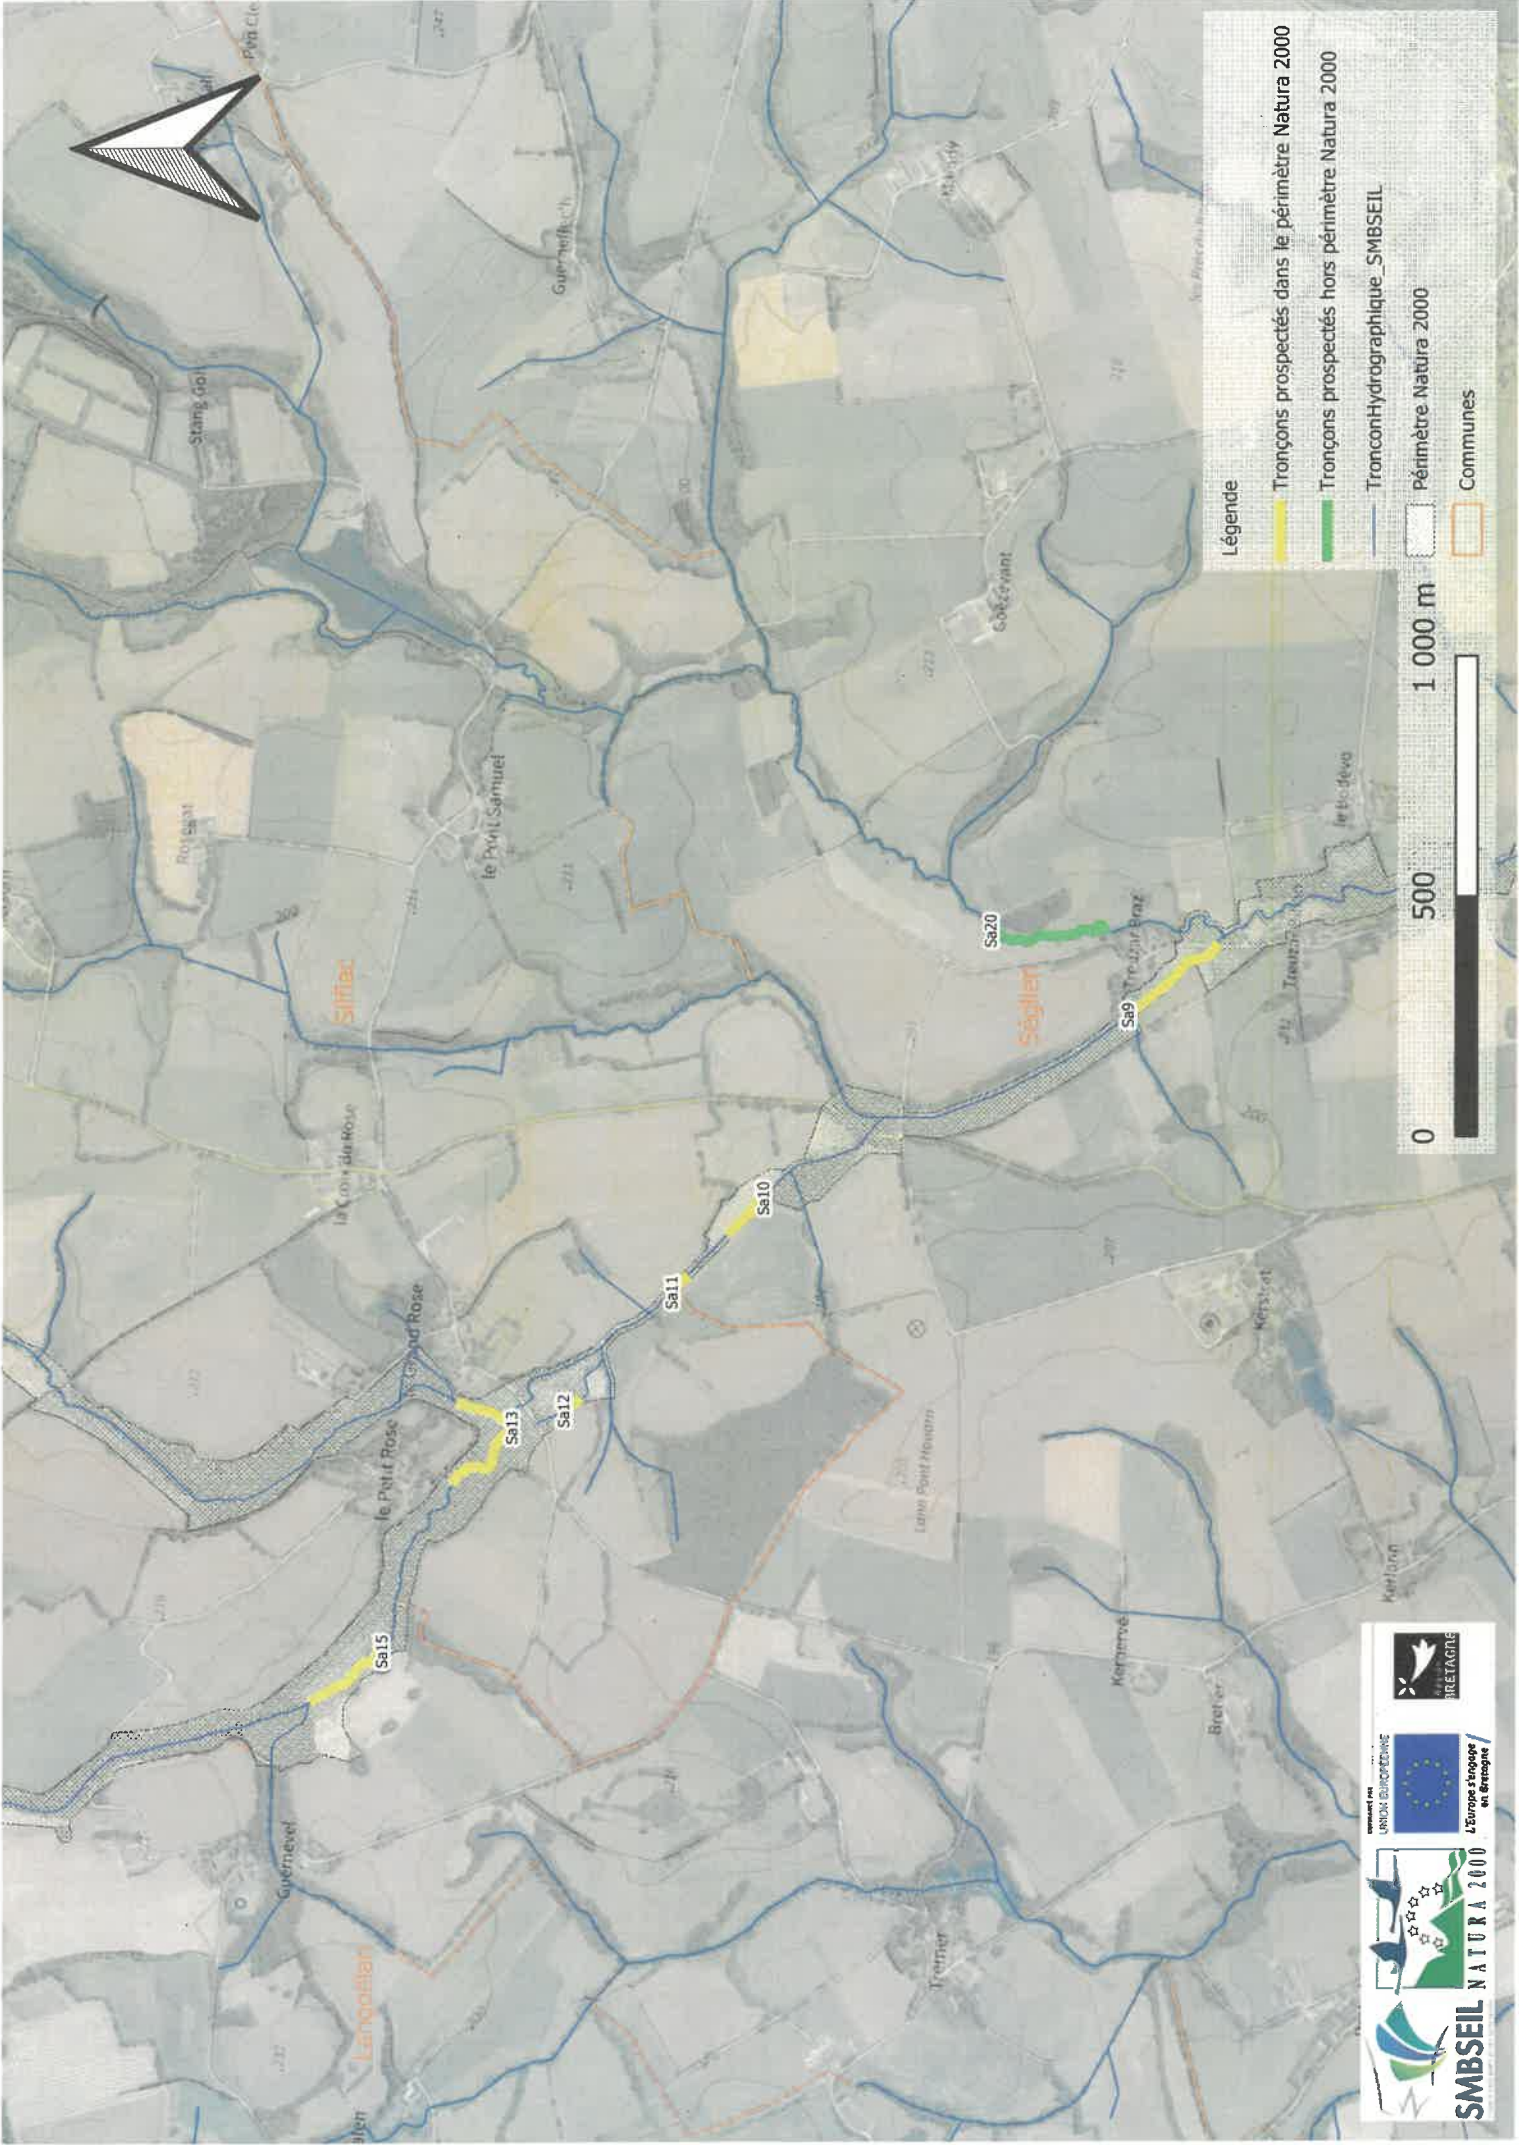

Légende

- Tronçons prospectés dans le périmètre Natura 2000
- Tronçons prospectés hors périmètre Natura 2000
- TronçonHydrographique_SMBSEIL
- Périmètre Natura 2000
- Communes