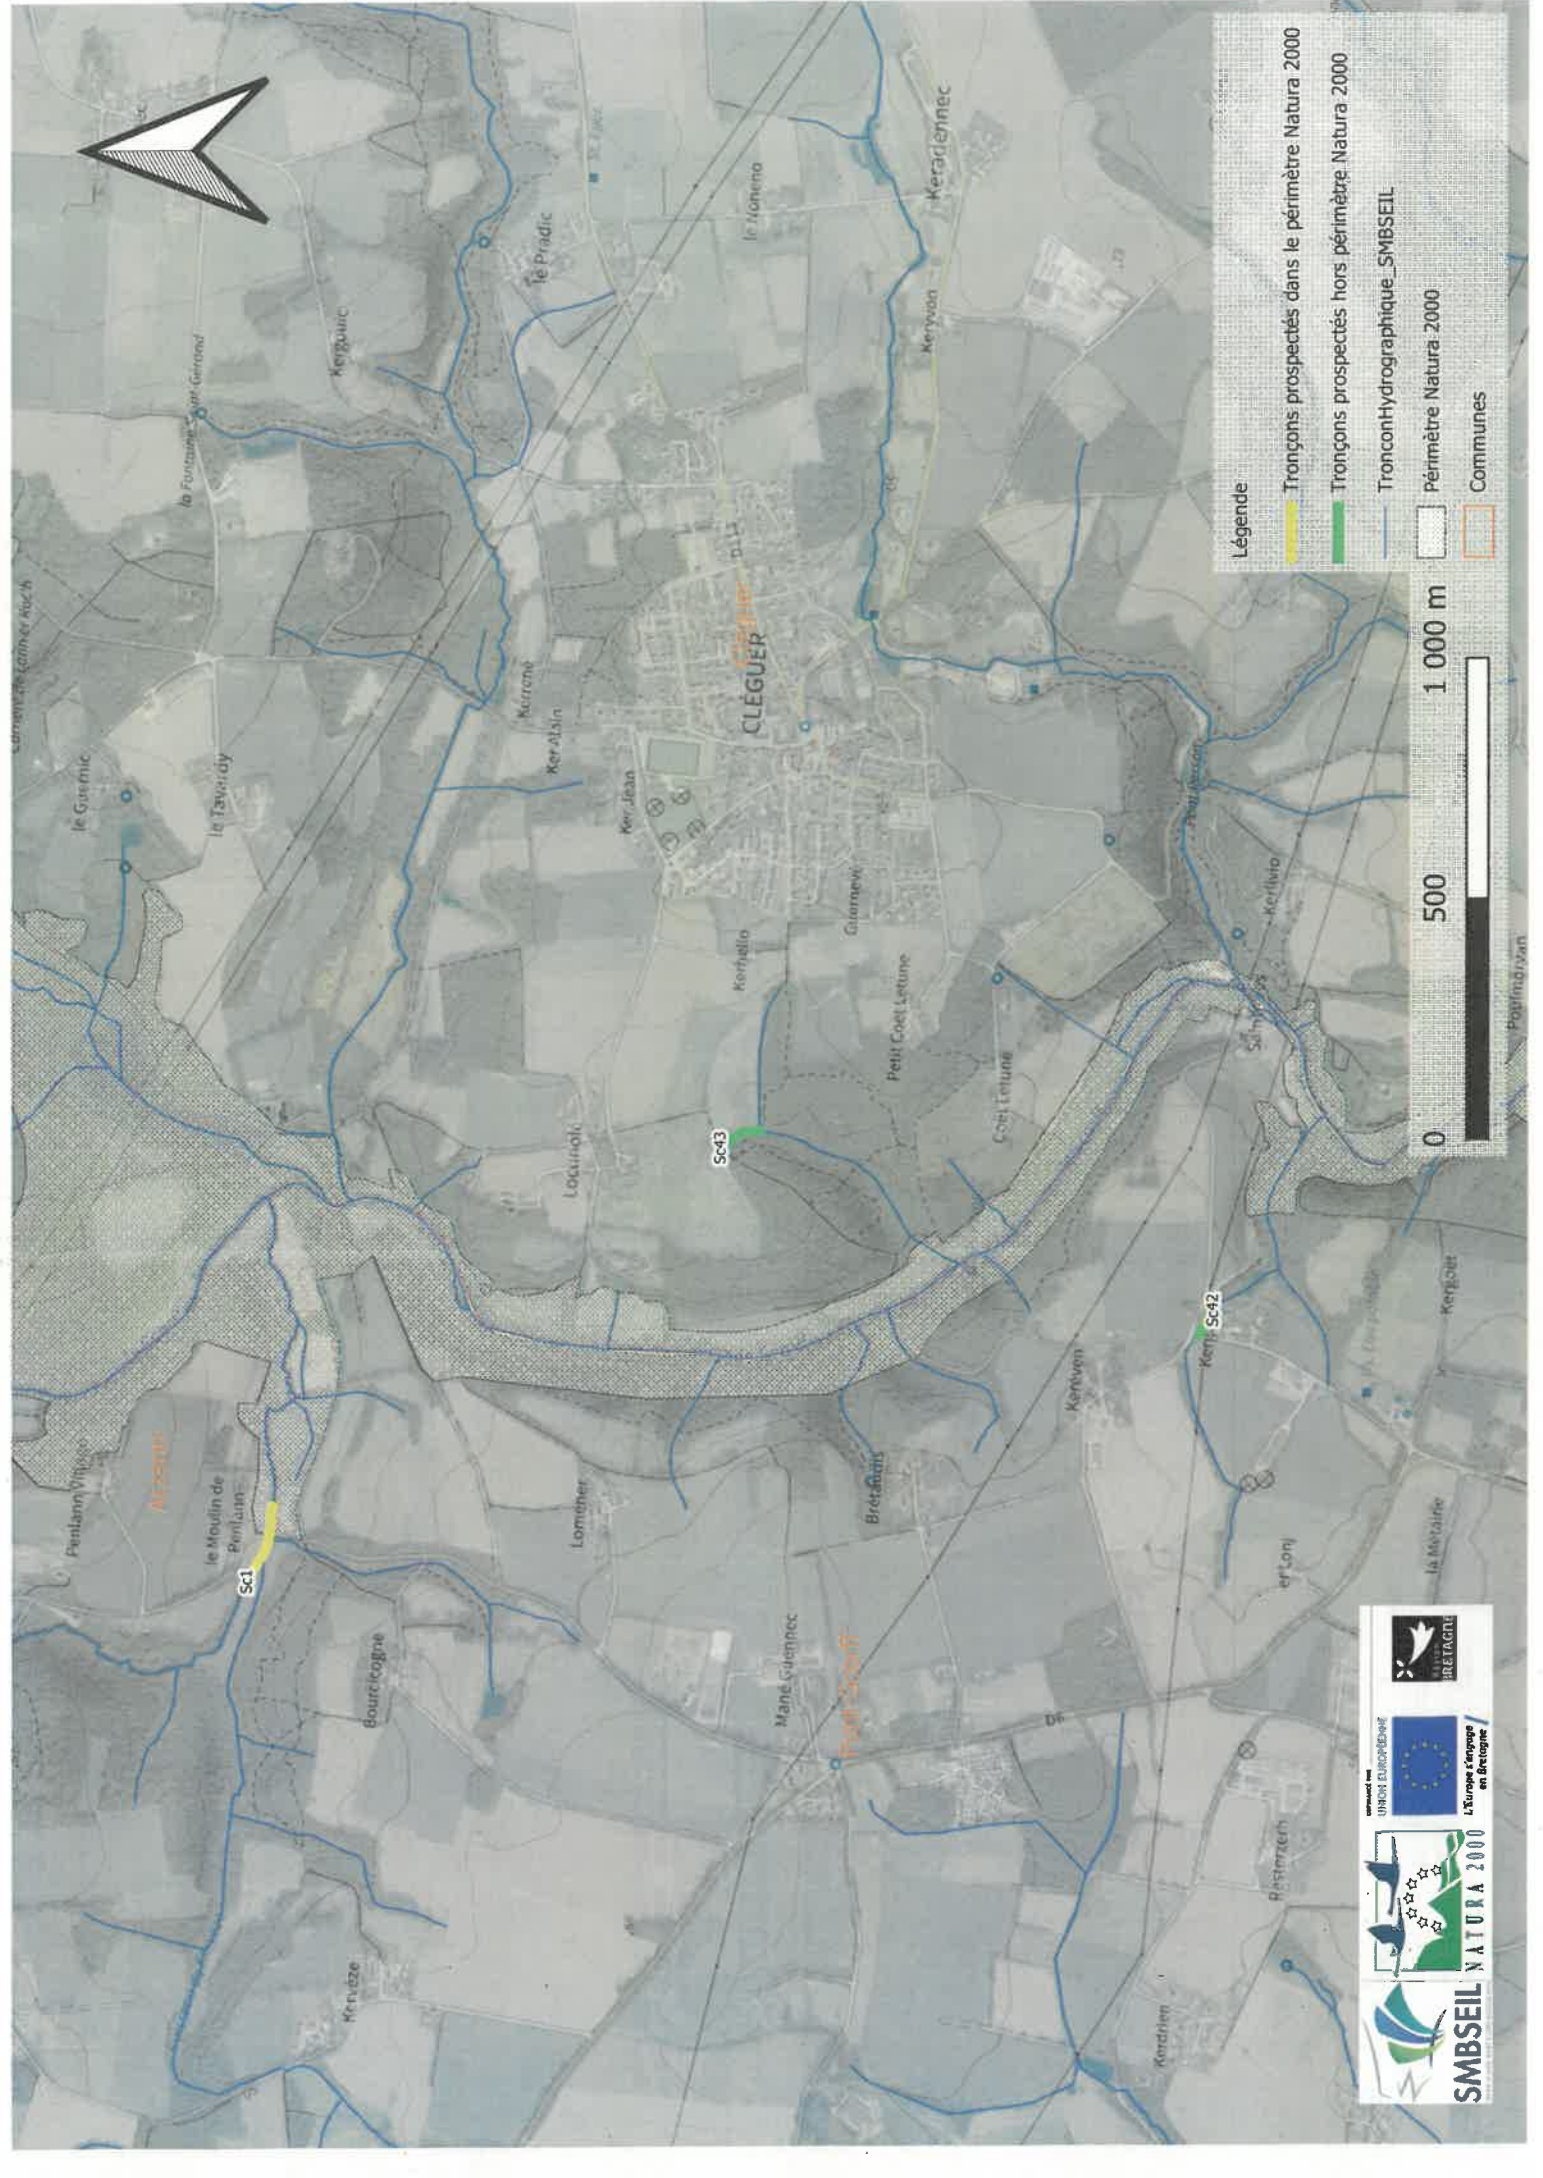

Légende

- Tronçons prospectés dans le périmètre Natura 2000
- Tronçons prospectés hors périmètre Natura 2000
- TronçonHydrographique_SMBSEIL
- Périmètre Natura 2000
- Communes