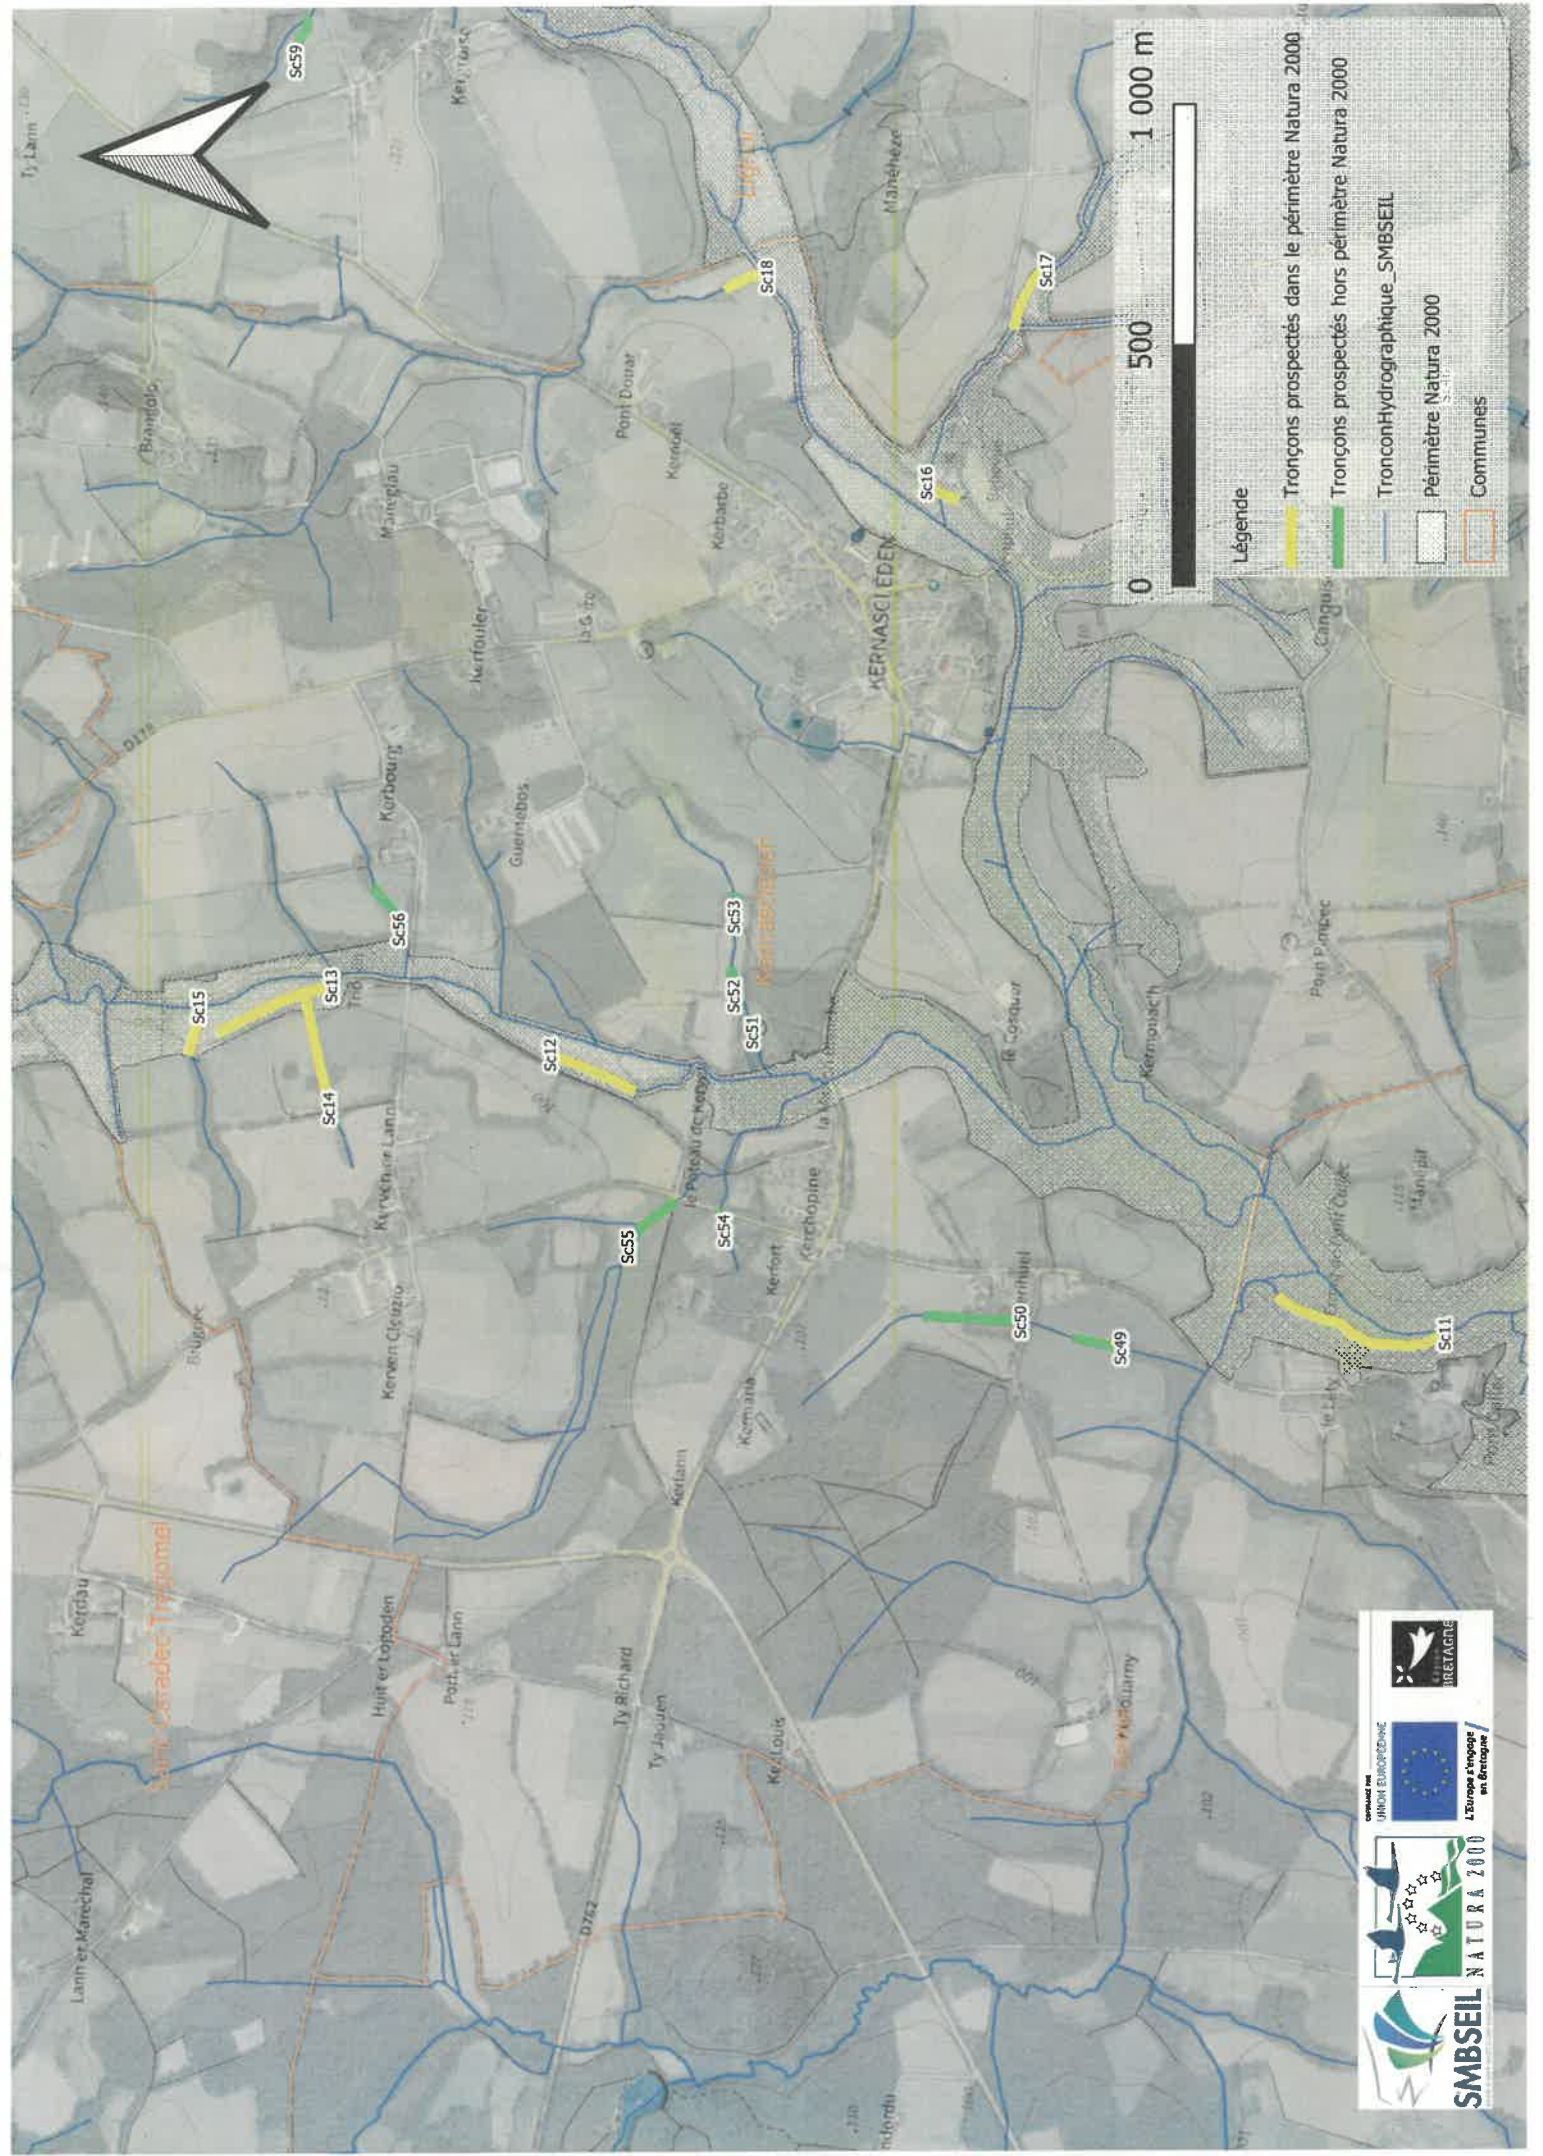

Linn-Caradec-Trégomez

UNION EUROPÉENNE
L'Europe s'engage
en Bretagne

BRETAGNE