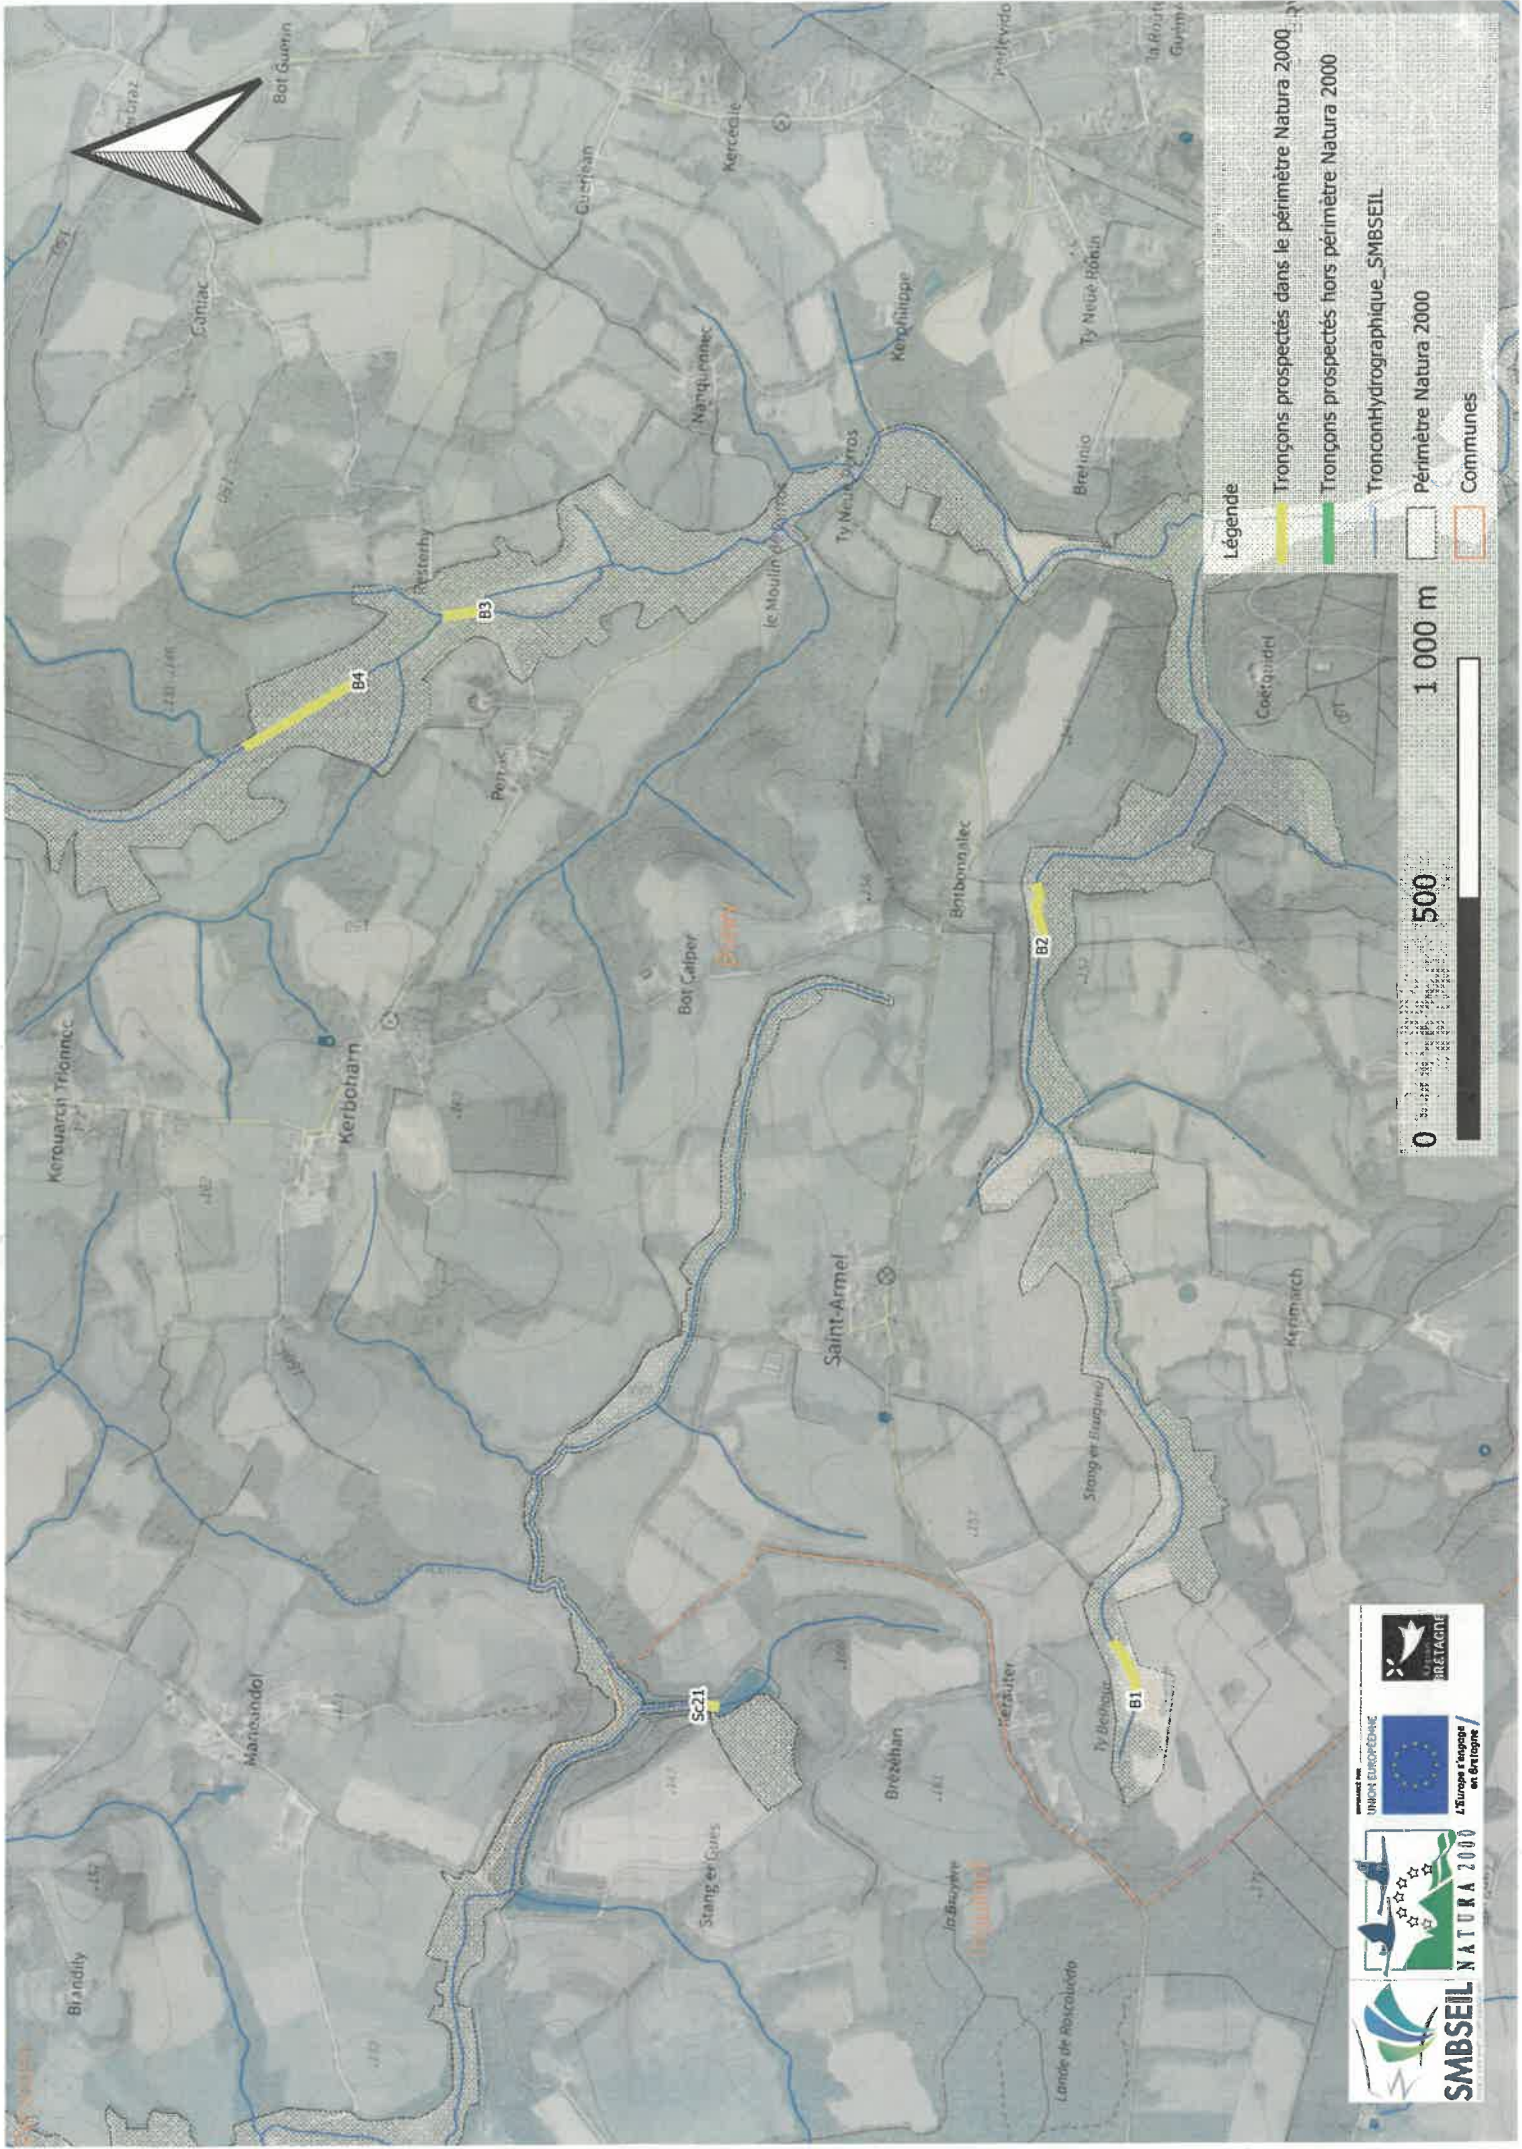

Légende

- Tronçons prospectés dans le périmètre Natura 2000
- Tronçons prospectés hors périmètre Natura 2000
- Tronçon hydrographique SMBSEIL
- Périmètre Natura 2000
- Communes