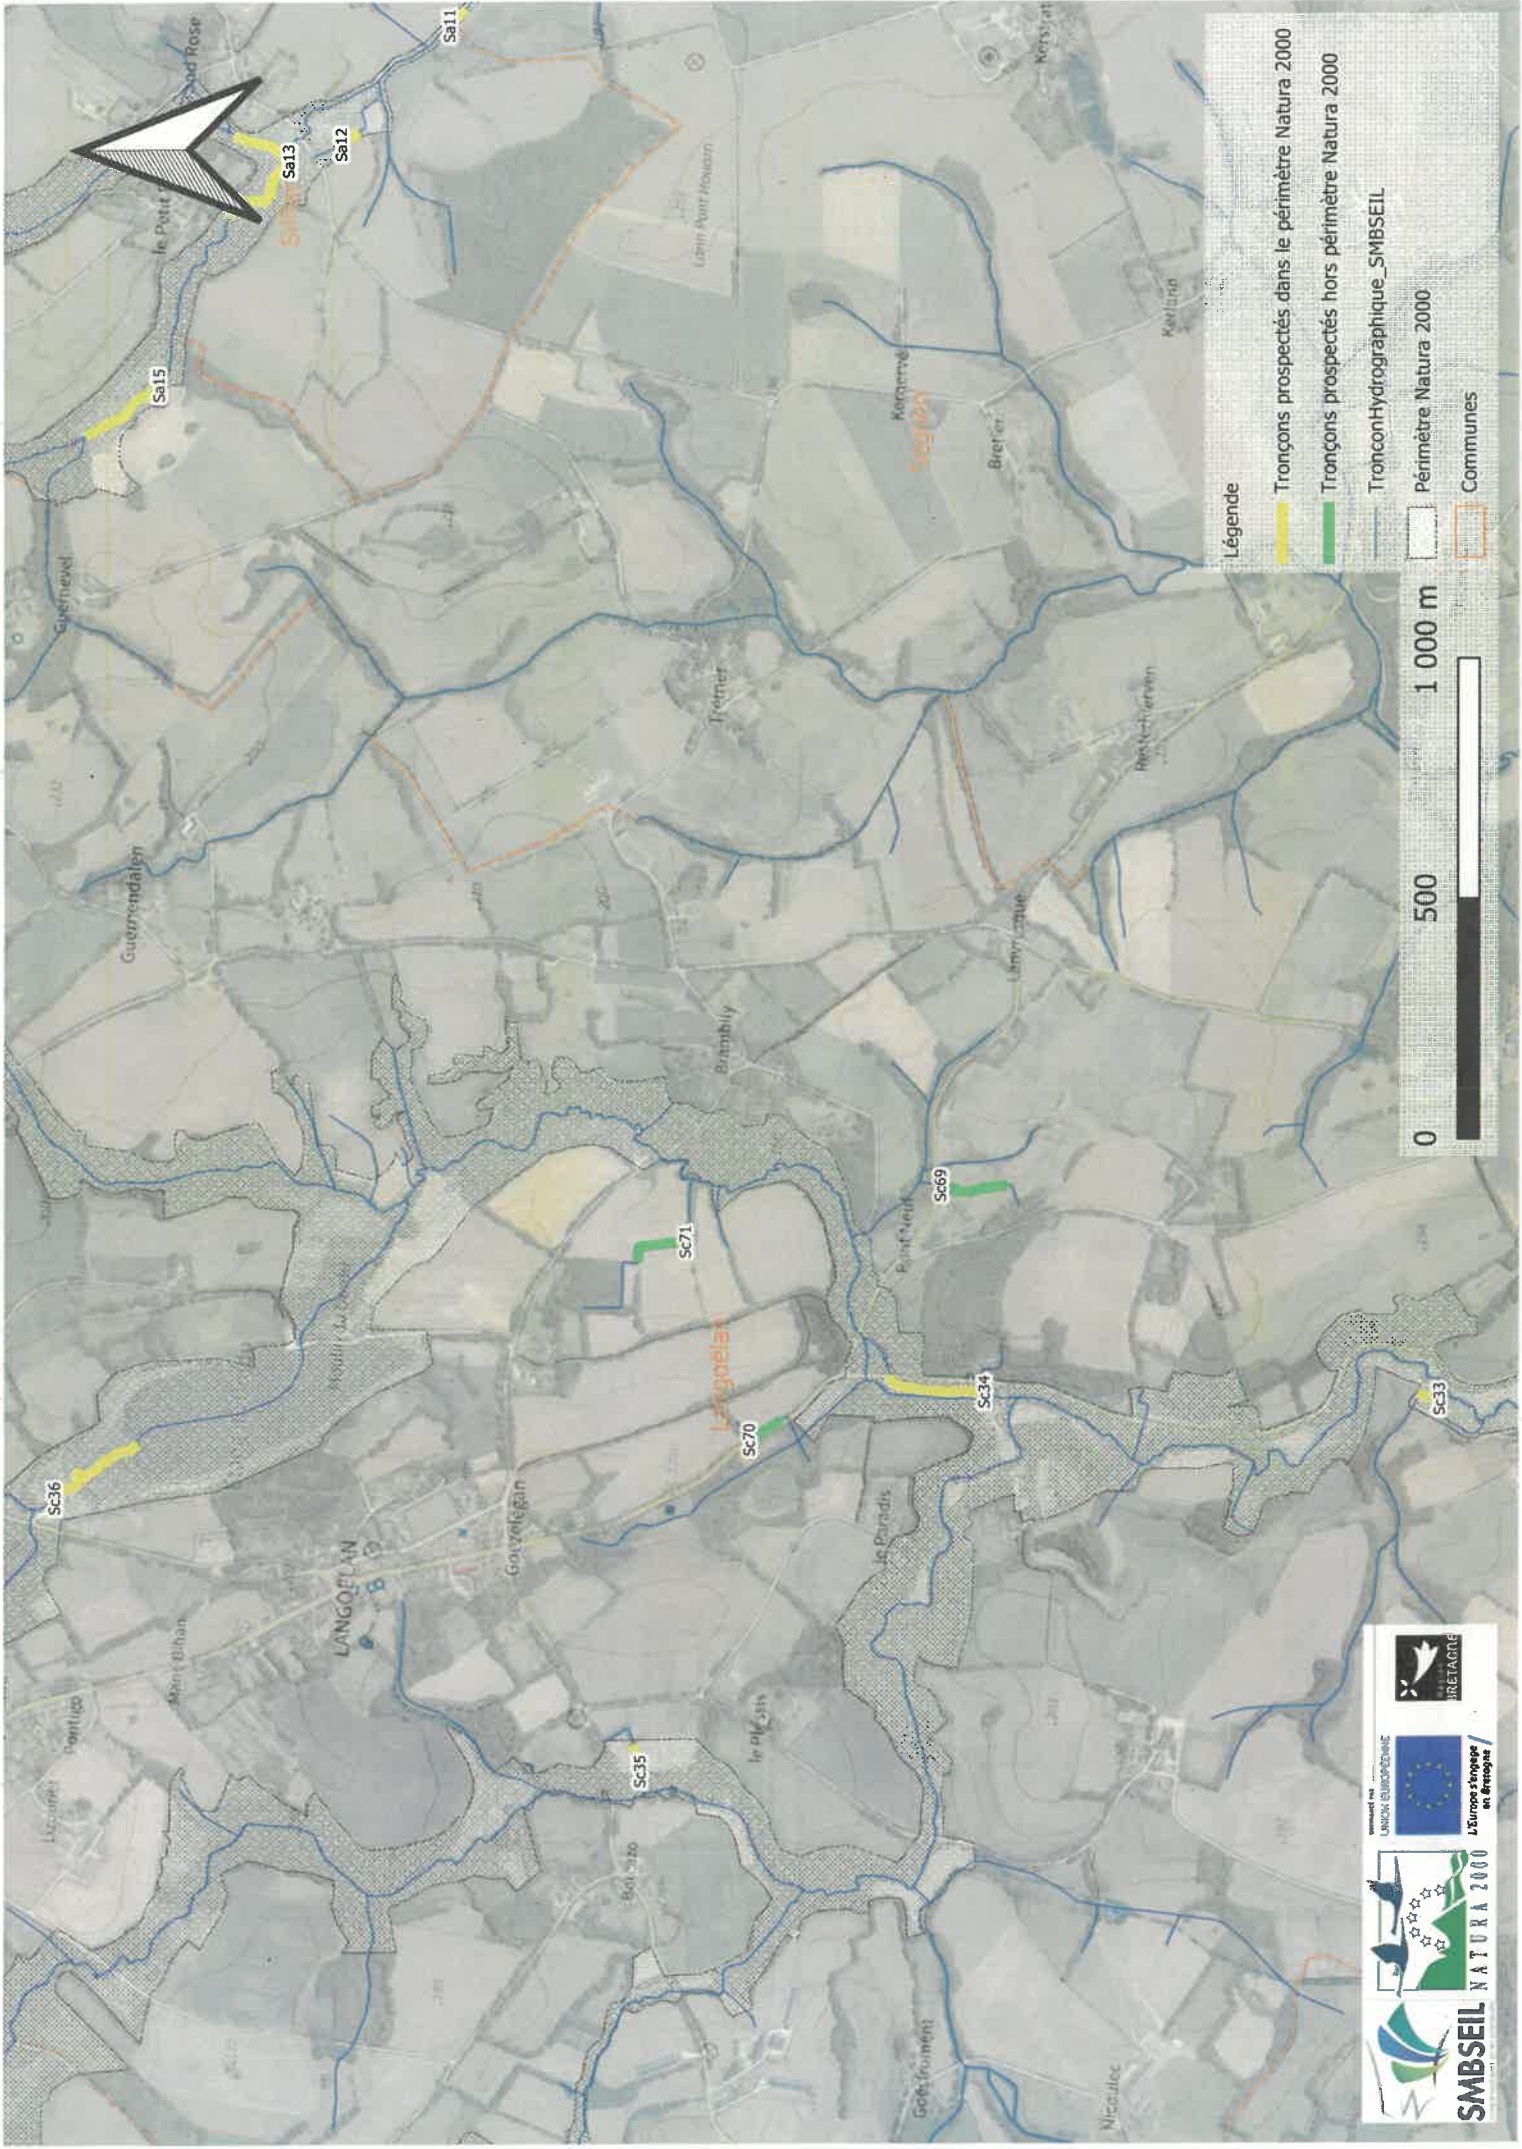

Légende

- Tronçons prospectés dans le périmètre Natura 2000
- Tronçons prospectés hors périmètre Natura 2000
- TronçonHydrographique_SMBSEIL
- Périmètre Natura 2000
- Communes

SMBSEIL
NATURA 2000

UNION EUROPÉENNE
LEurope stragege
en Bretagne

BRETAGNE