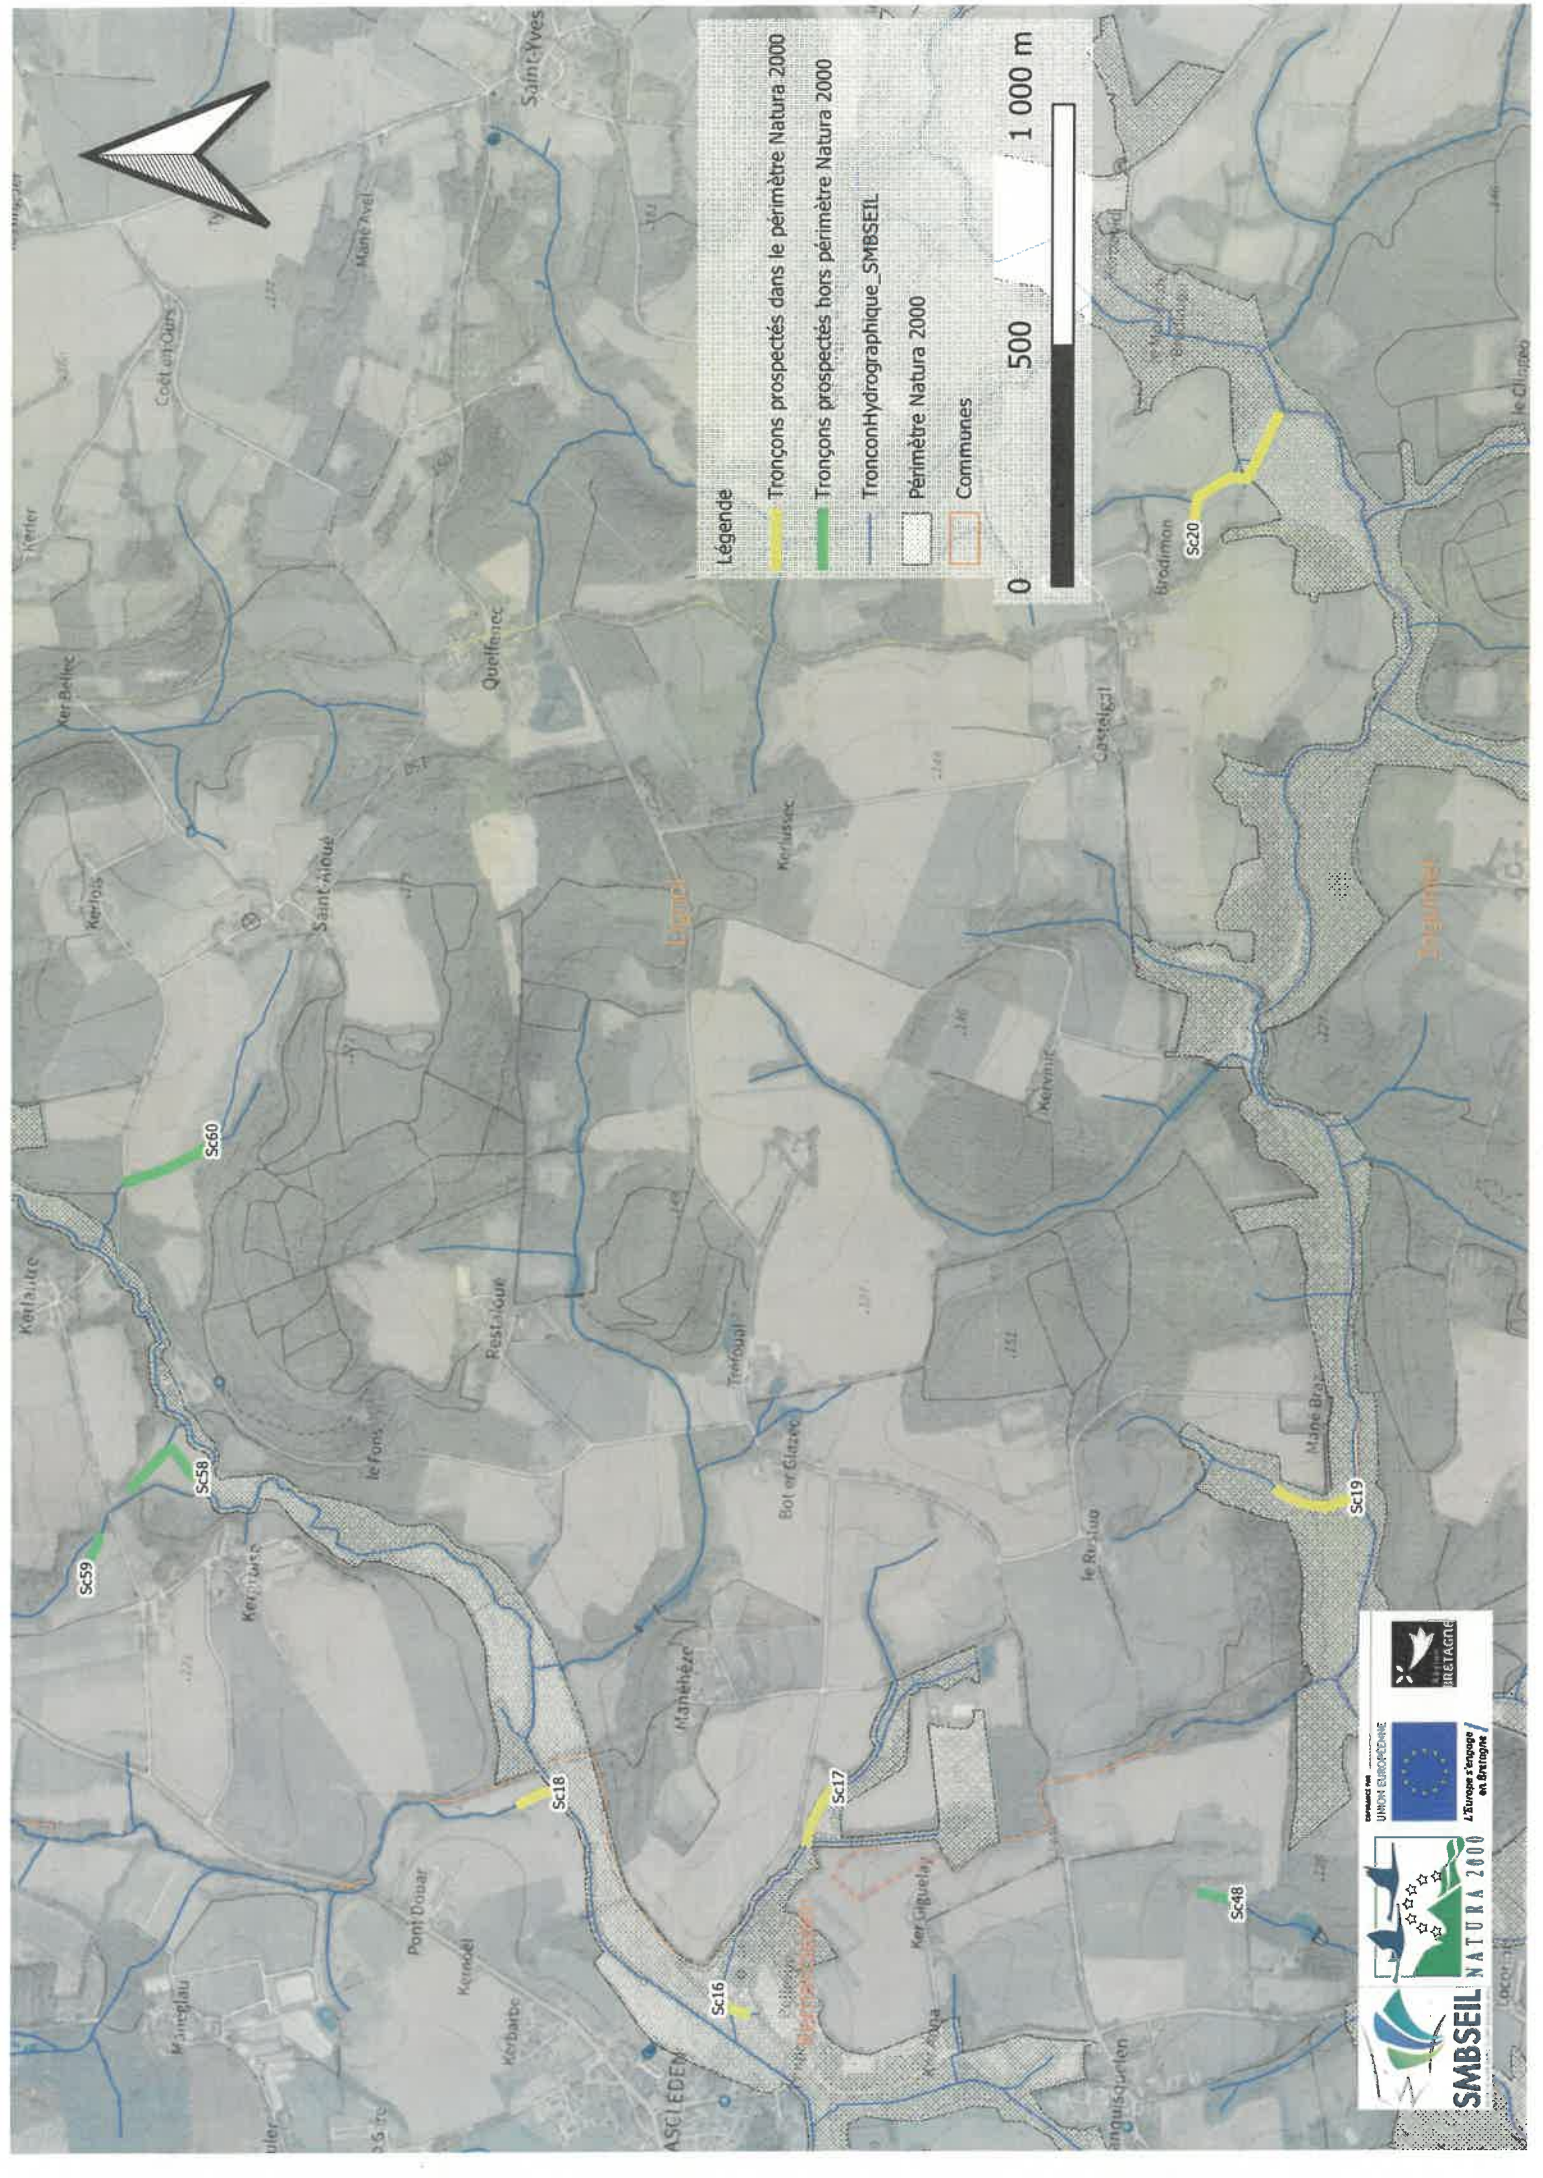

NATURA 2000
SMBSEIL

Linn-Caradec-Trégomez

UNION EUROPÉENNE
 L'Europe s'engage
 en Bretagne

BRETAGNE

UNION EUROPÉENNE
 L'Europe s'engage en Bretagne

BRETAGNE

Légende

- Tronçons prospectés dans le périmètre Natura 2000
- Tronçons prospectés hors périmètre Natura 2000
- Tronçon Hydrographique SMBSEIL
- Périmètre Natura 2000
- Communes