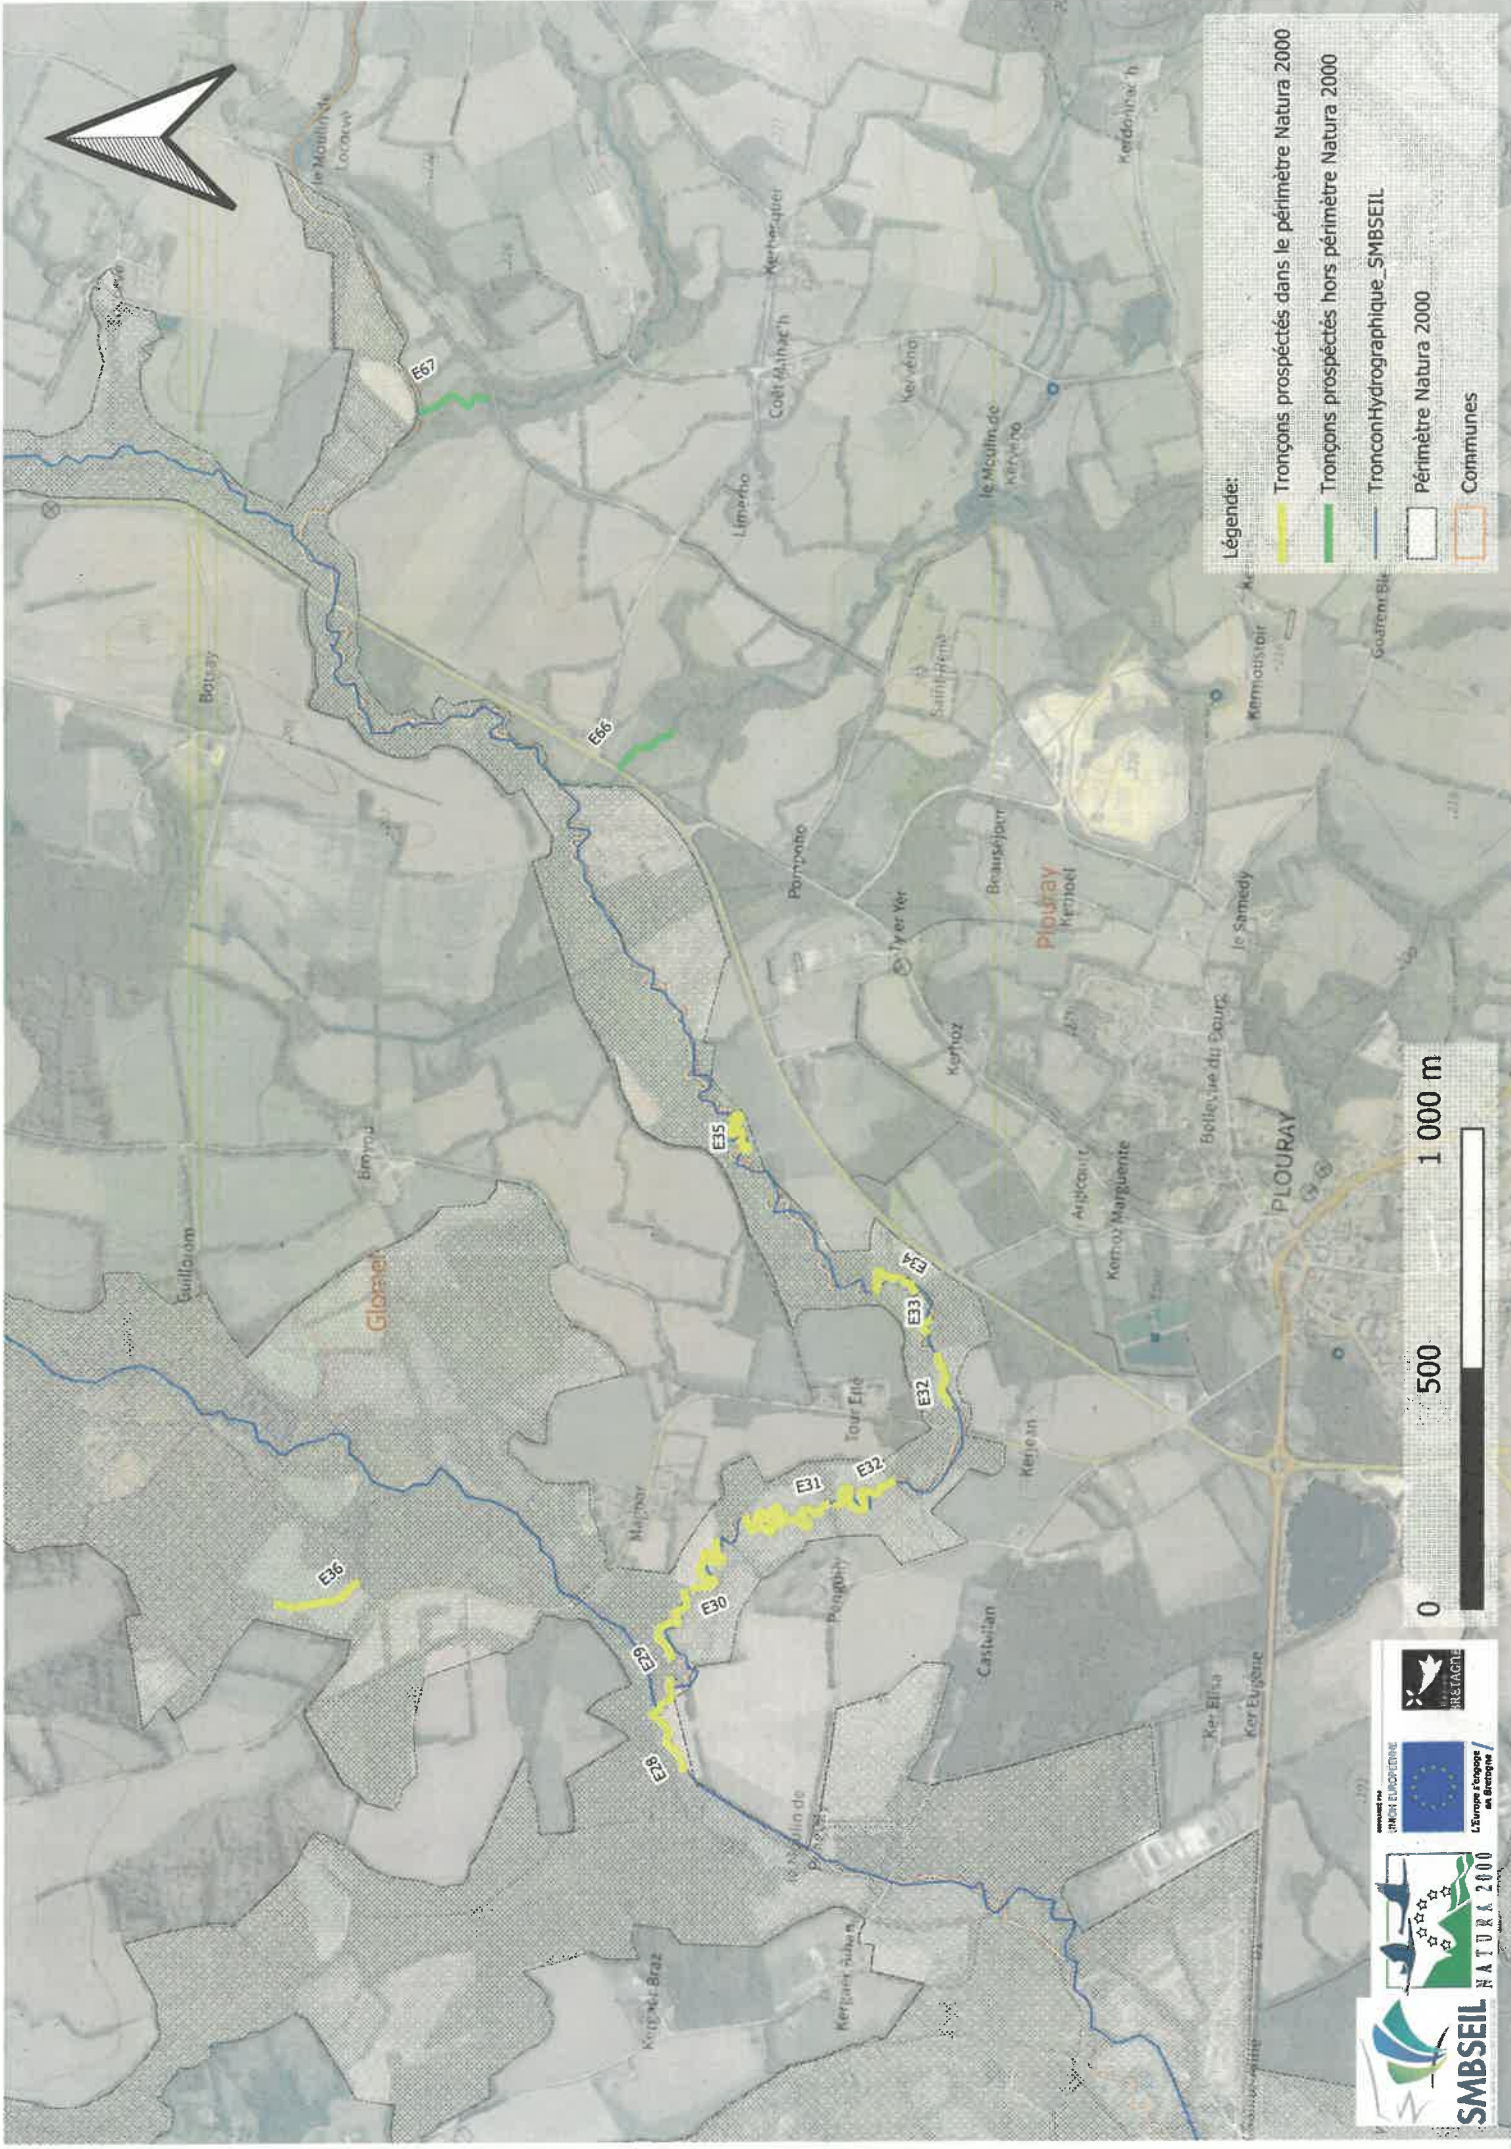

Légende:

- Tronçons prospectés dans le périmètre Natura 2000
- Tronçons prospectés hors périmètre Natura 2000
- Tronçon Hydrographique SMBSEIL
- Périmètre Natura 2000
- Communes

SMBSEIL

NATURA 2000

UNION EUROPÉENNE
LEADER REGIONAL
L'Europe s'engage en Bretagne

BRETAGNE

Légende:

- Tronçons prospectés dans le périmètre Natura 2000
- Tronçons prospectés hors périmètre Natura 2000
- Tronçon Hydrographique SMBSEIL
- Périmètre Natura 2000
- Communes

Légende:

- Tronçons prospectés dans le périmètre Natura 2000
- Tronçons prospectés hors périmètre Natura 2000
- TronçonHydrographique_SMBSEIL
- Périmètre Natura 2000
- Communes