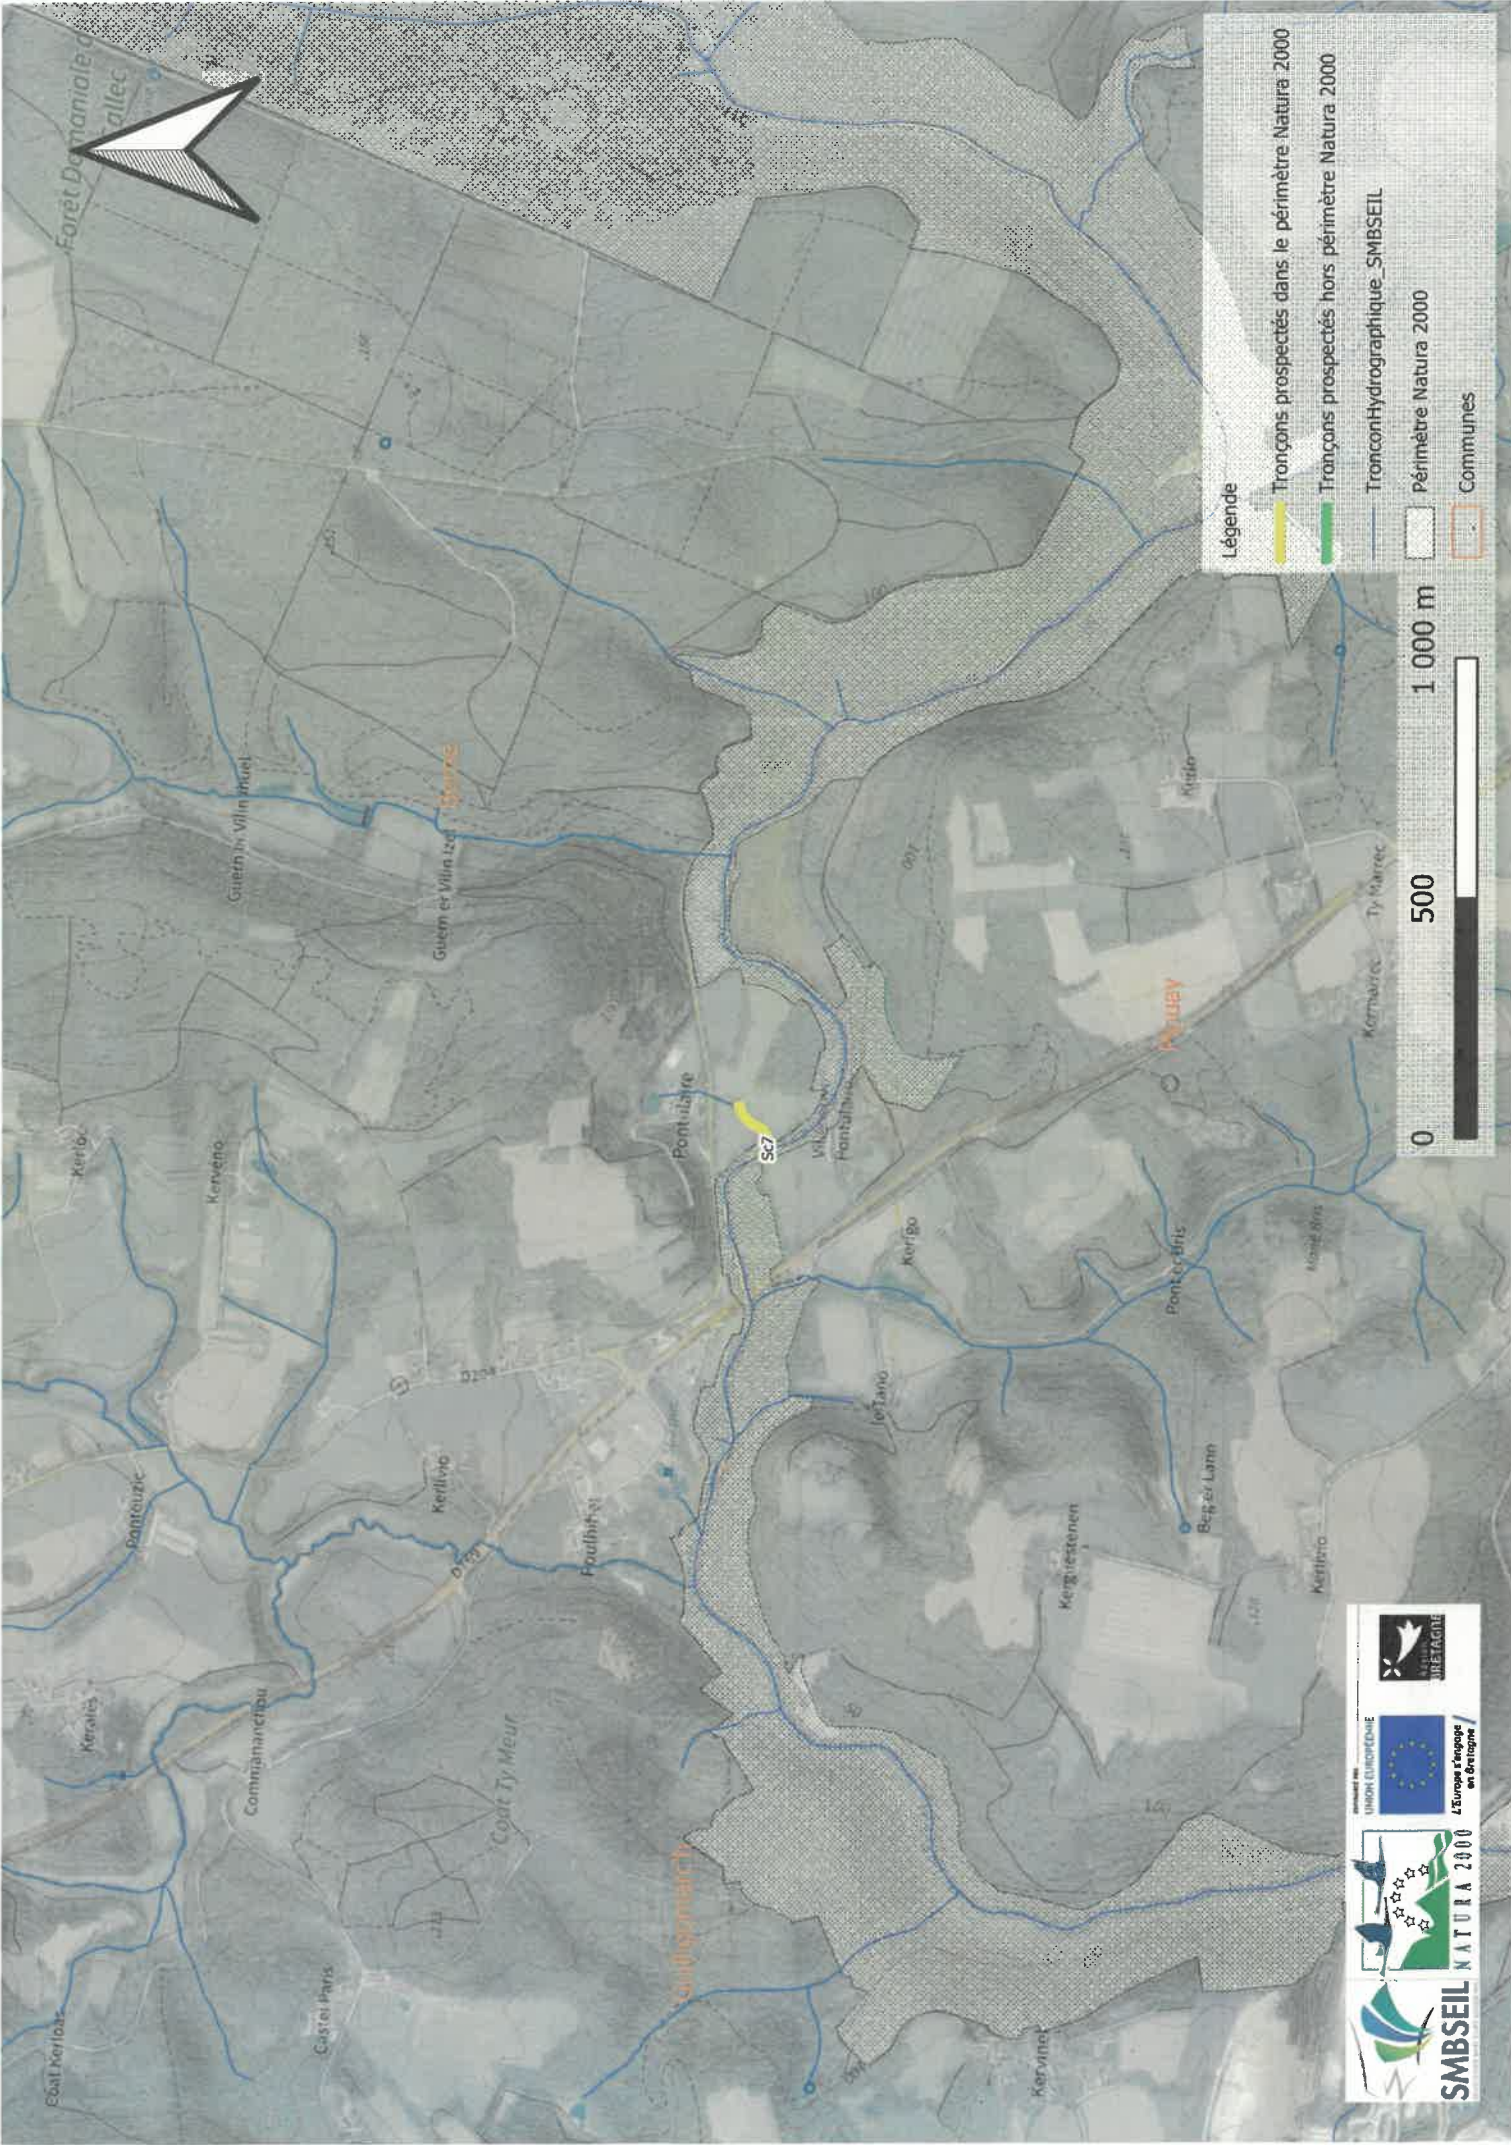

Le préfet,

Pascal BOLOT

ANNEXE

31 CARTES

Légende:

- Tronçons prospectés dans le périmètre Natura 2000
- Tronçons prospectés hors périmètre Natura 2000
- Tronçon hydrographique SMBSEIL
- Périmètre Natura 2000
- Communes

SMBSEIL

NATURA 2000

UNION EUROPÉENNE
LEADER 2007-2013

REGIÃO DE BRETAGNE

LEADER 2007-2013

LEADER 2007-2013

0 500 1 000 m

Légende