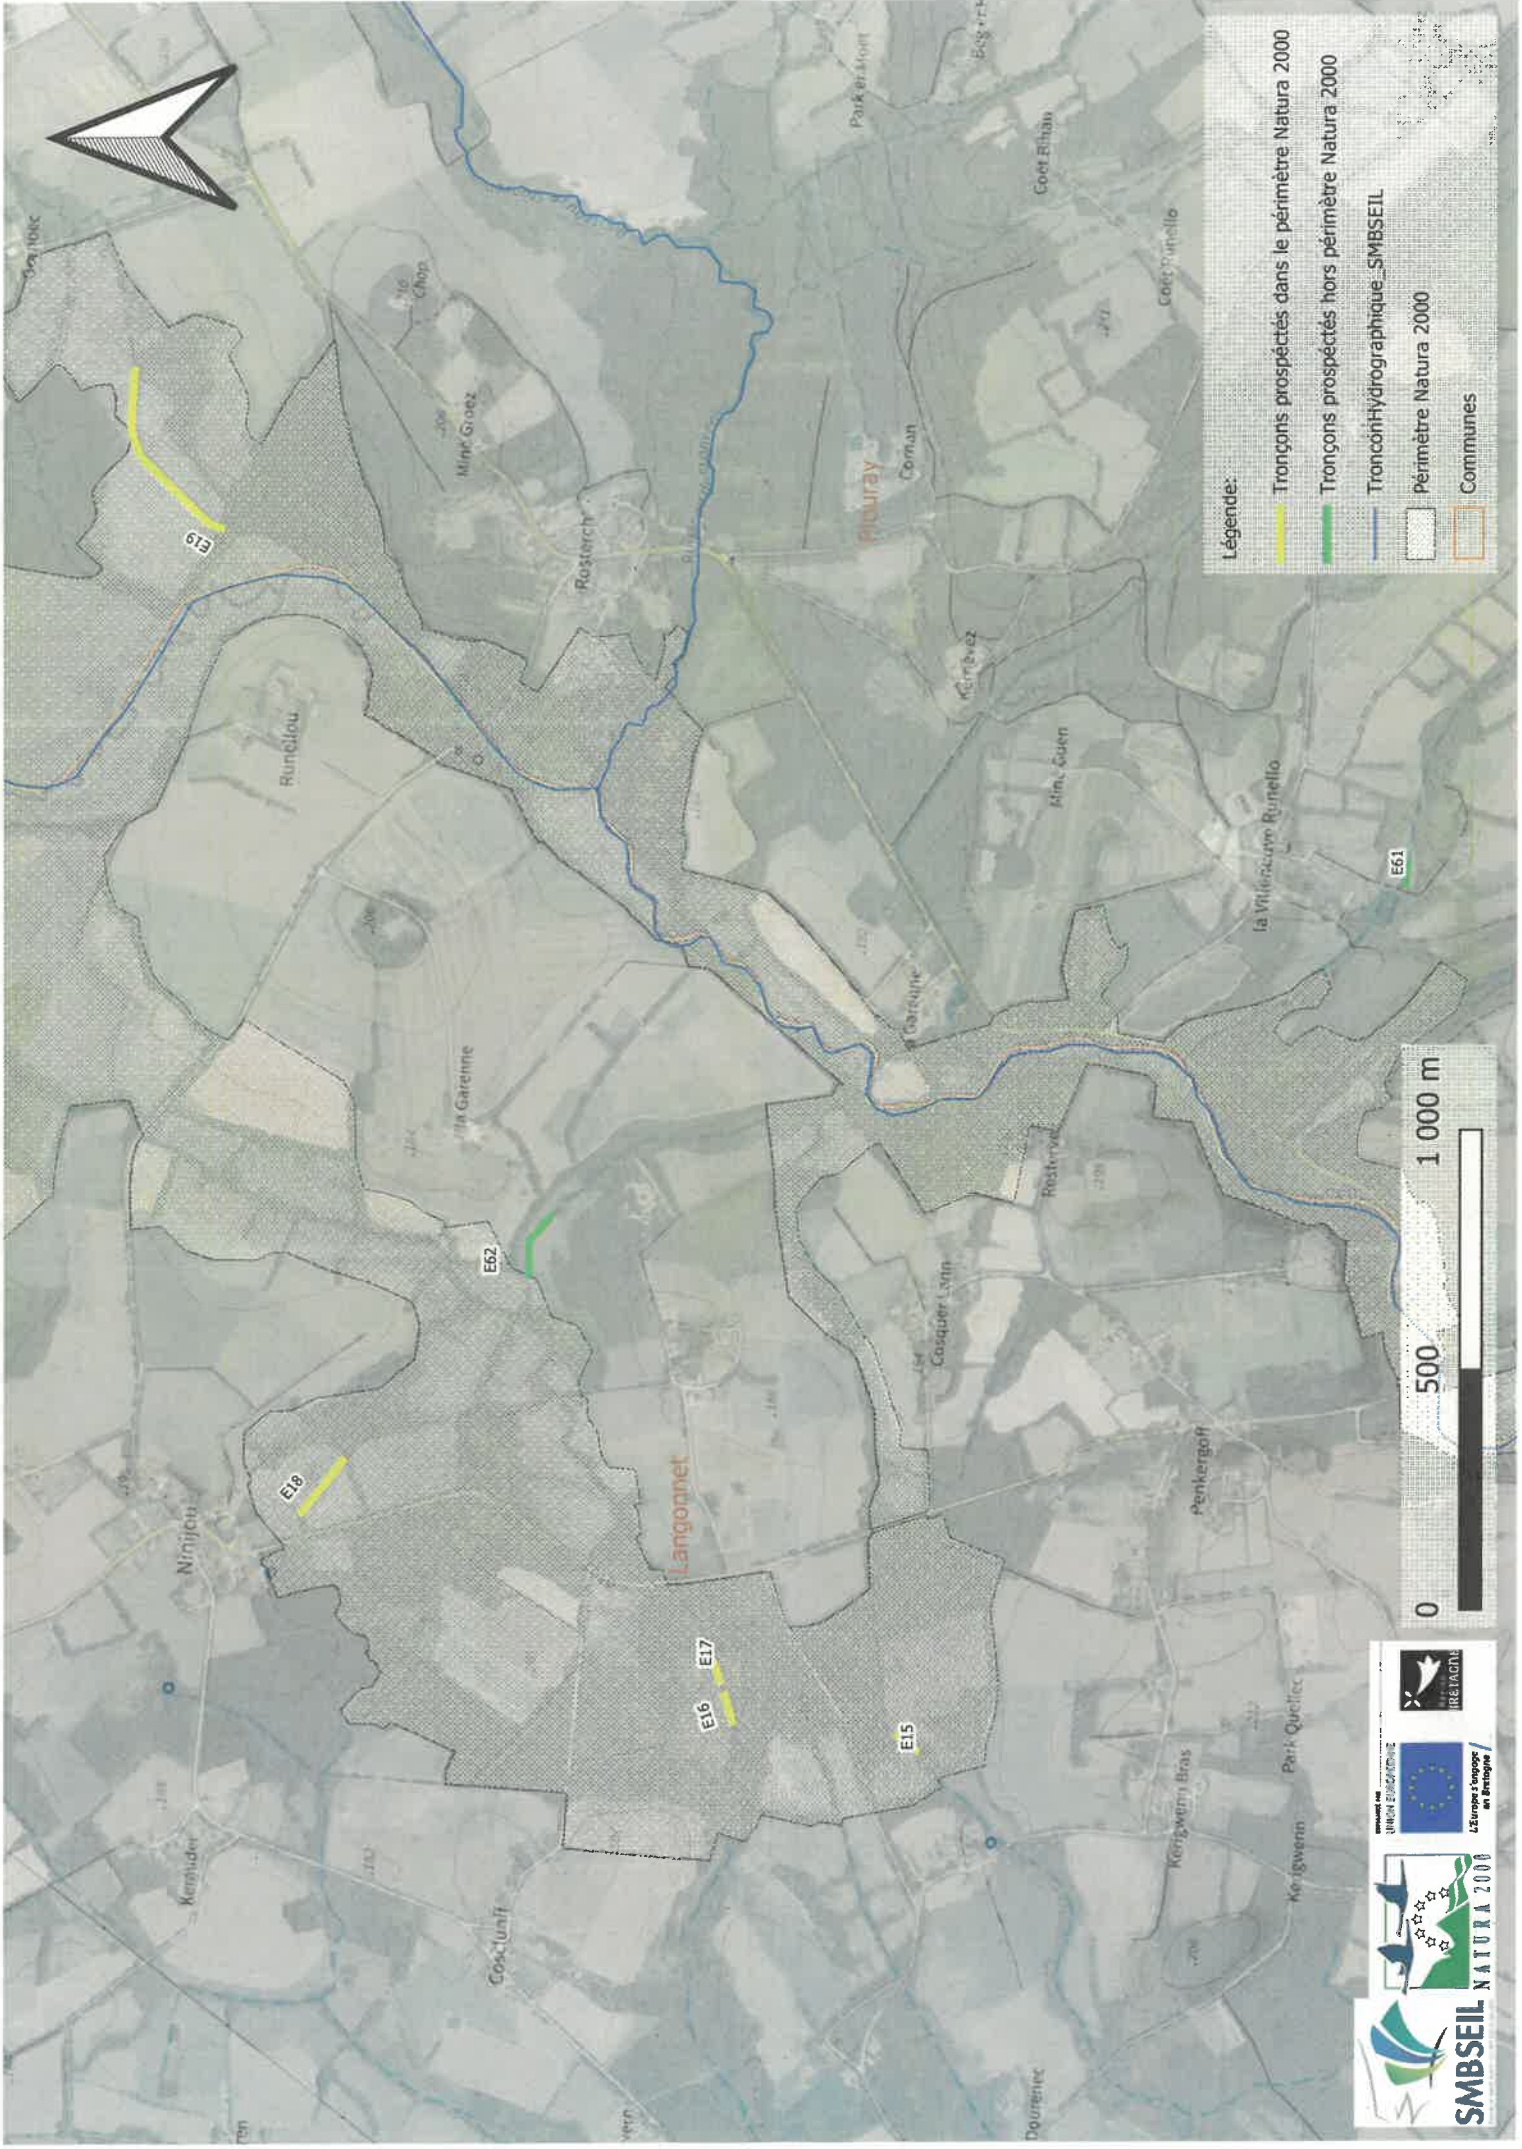

BRETAGNE

Légende:

- Tronçons prospectés dans le périmètre Natura 2000
- Tronçons prospectés hors périmètre Natura 2000
- Tronçon Hydrographique SMBSEIL
- Périmètre Natura 2000
- Communes

Légende:

- Tronçons prospectés dans le périmètre Natura 2000
- Tronçons prospectés hors périmètre Natura 2000
- TronçonHydrographique_SMBSEIL
- Périmètre Natura 2000
- Communes

E19

E18

E62

E16

E17

E15

E61

Langonnet