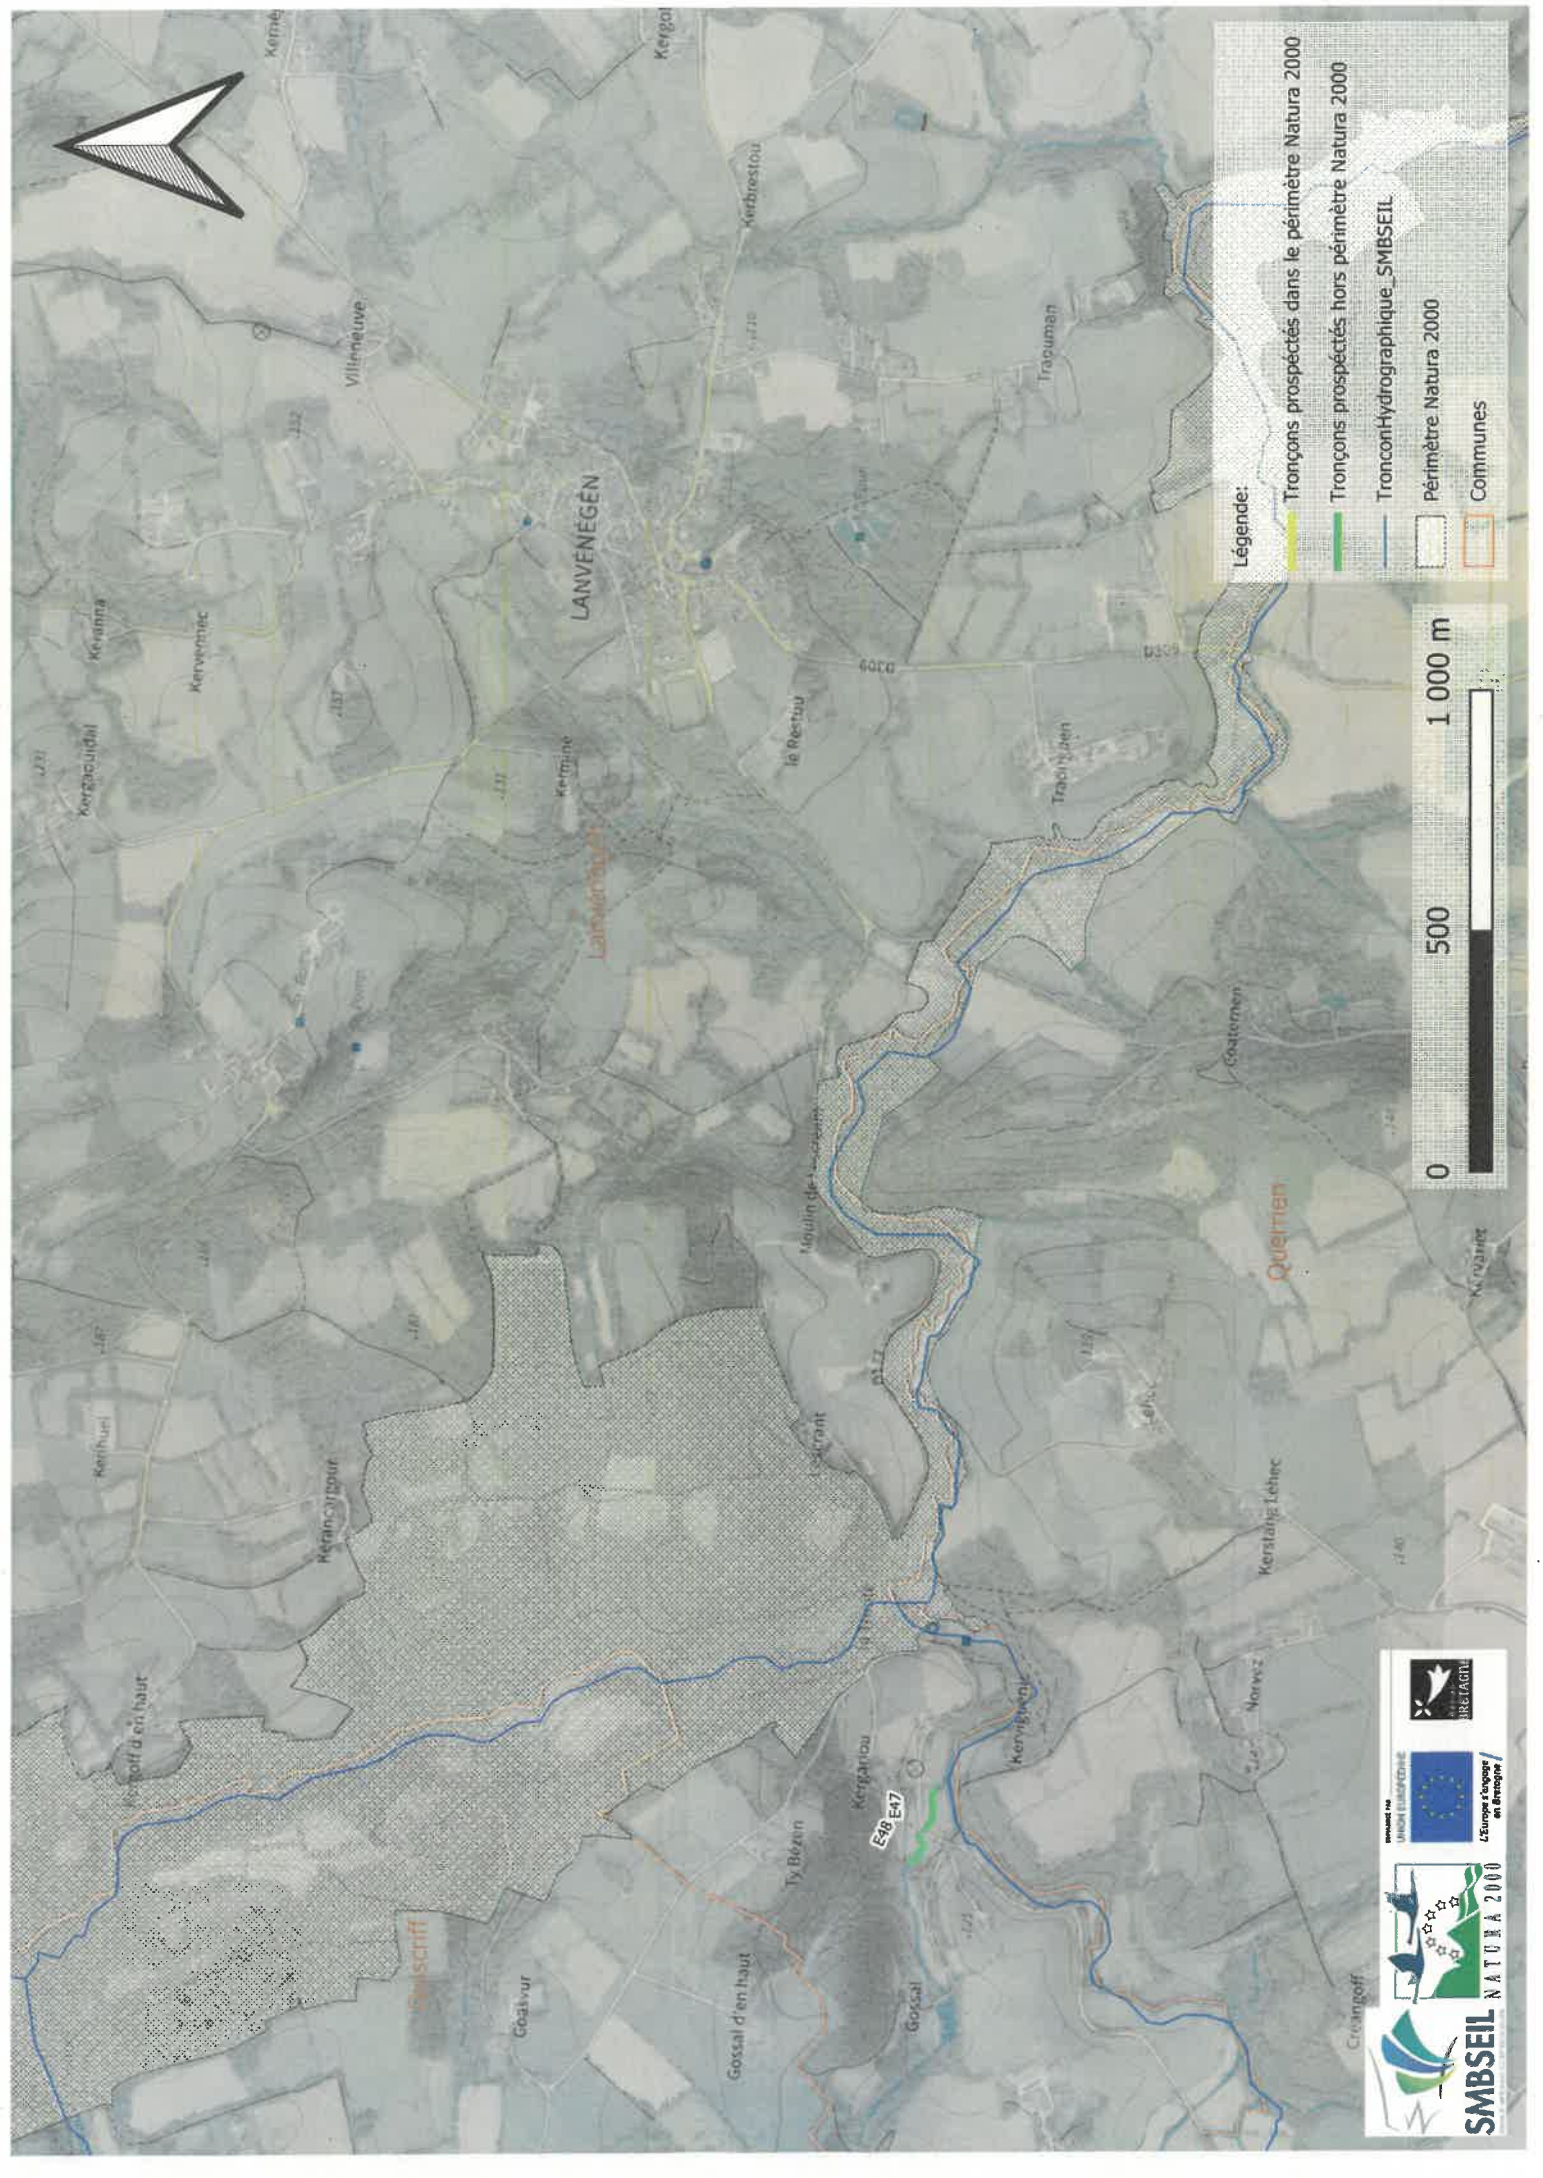

Légende:

- Tronçons prospectés dans le périmètre Natura 2000
- Tronçons prospectés hors périmètre Natura 2000
- Tronçon Hydrographique SMBSEIL
- Périmètre Natura 2000
- Communes