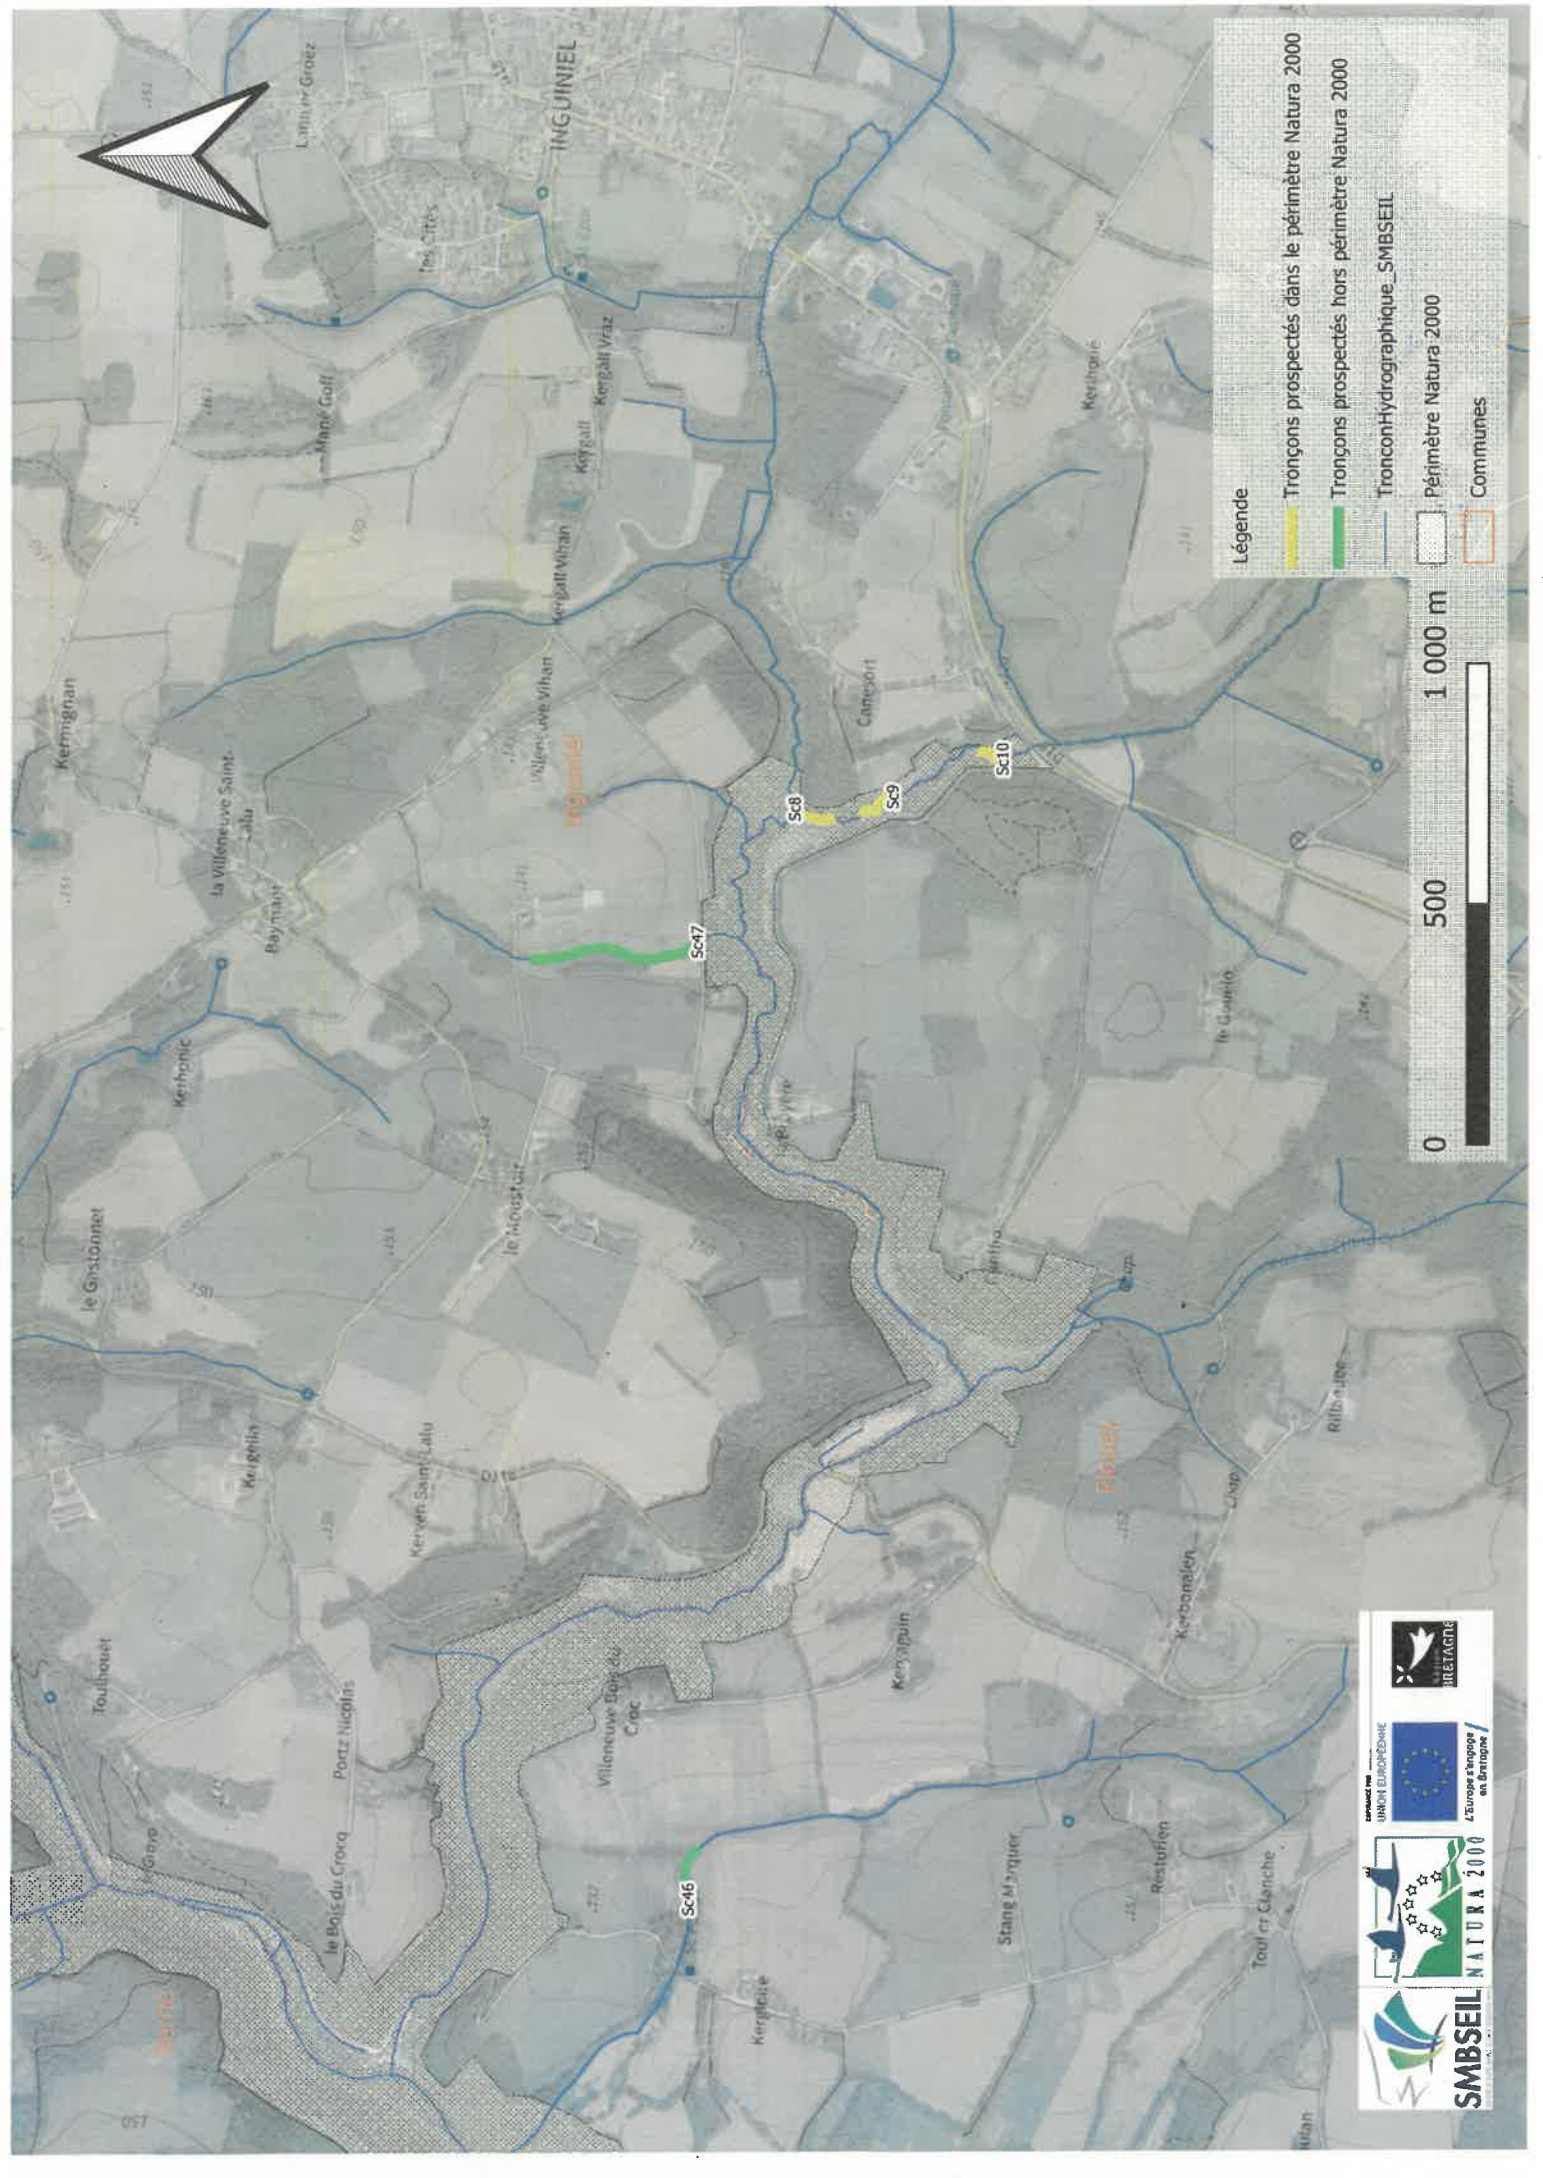

Légende

- Tronçons prospectés dans le périmètre Natura 2000
- Tronçons prospectés hors périmètre Natura 2000
- Tronçon Hydrographique SMBSEIL
- Périmètre Natura 2000
- Communes

SMBSEIL

NATURA 2000

UNION EUROPÉENNE
LEADER 2007-2013

REGIÃO DE BRETAGNE

LEADER 2007-2013

LEADER 2007-2013

0 500 1 000 m