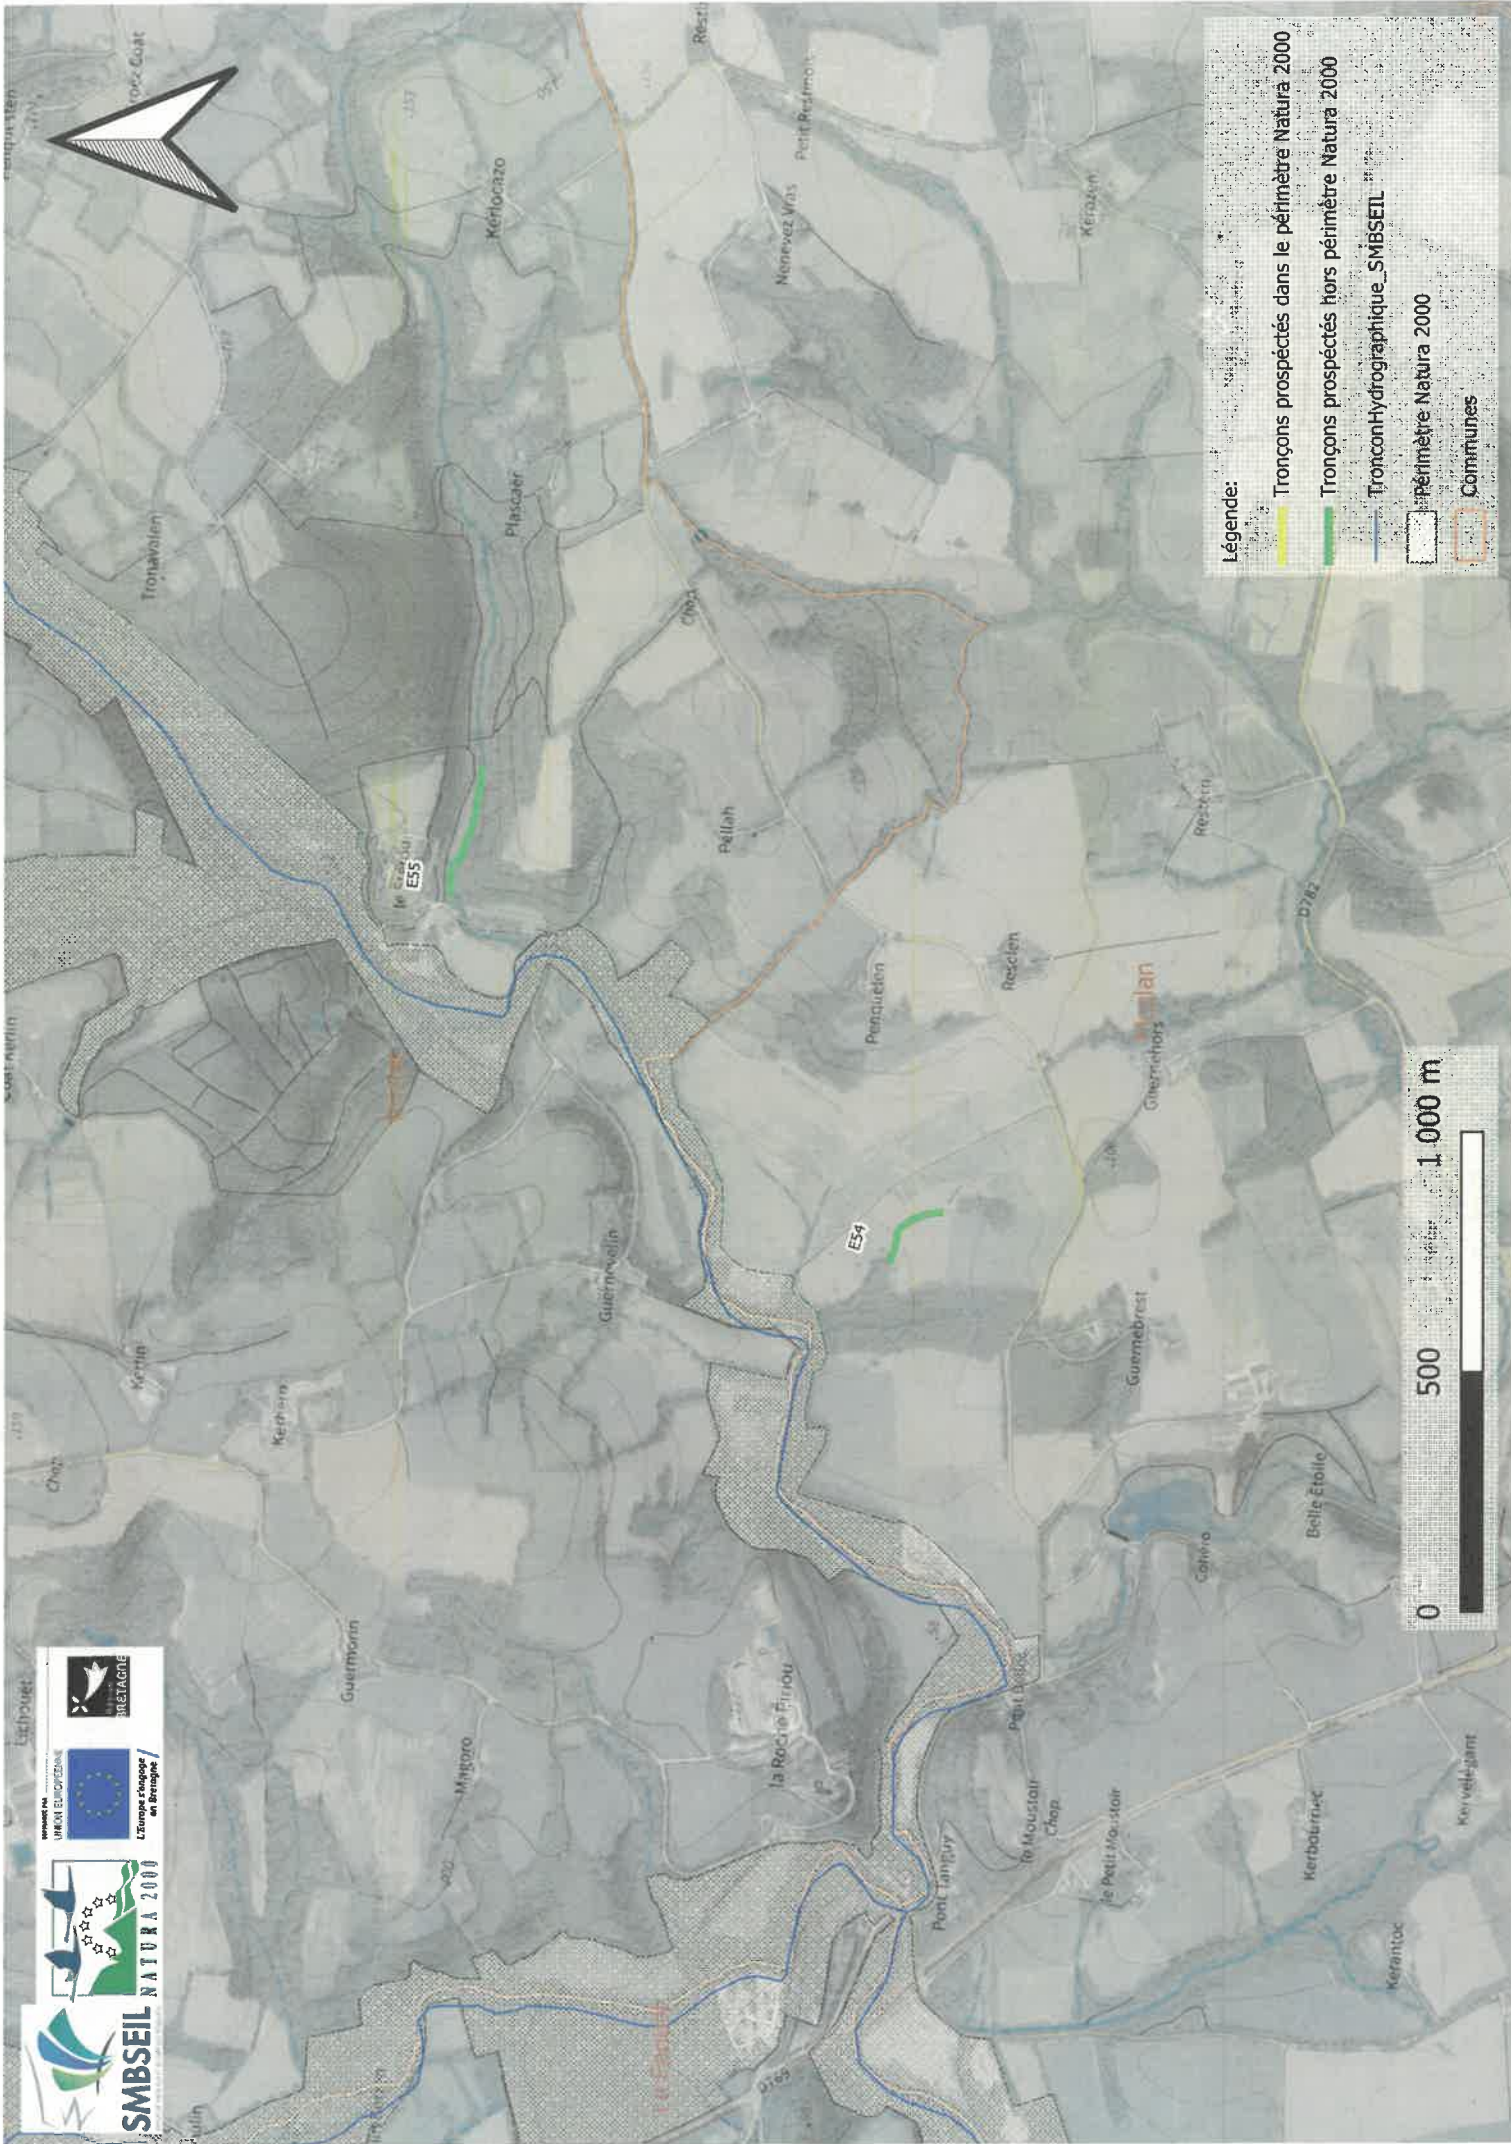

Légende:

- Tronçons prospectés dans le périmètre Natura 2000
- Tronçons prospectés hors périmètre Natura 2000
- Tronçon hydrographique SMBSEIL
- Périmètre Natura 2000
- Communes