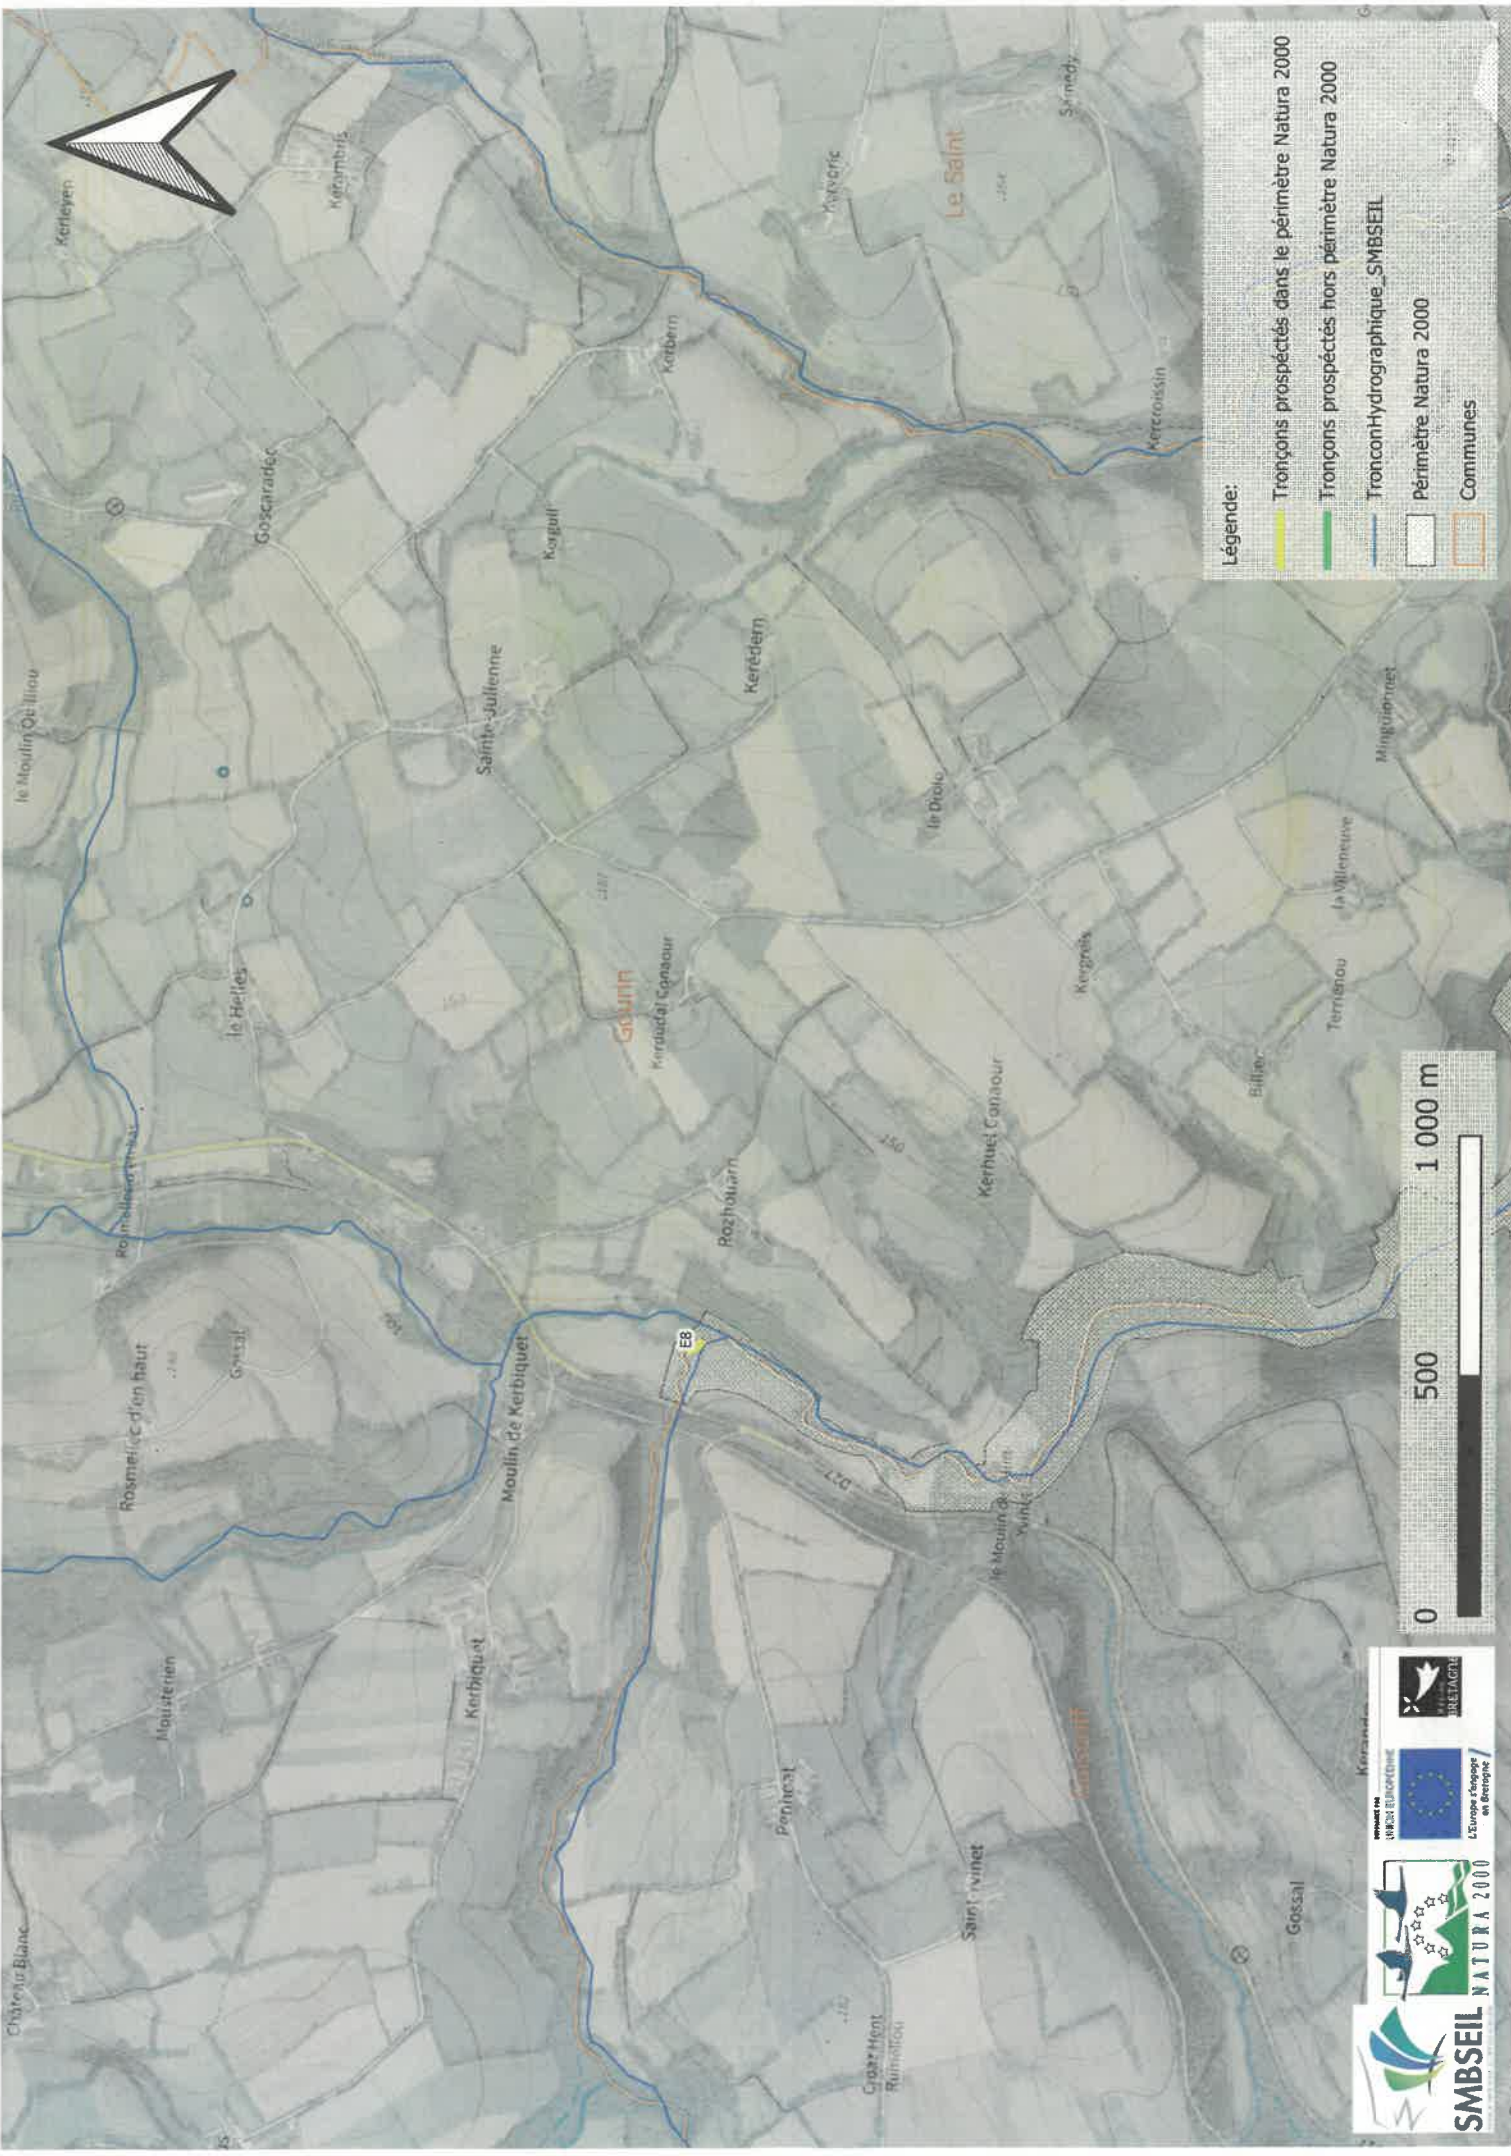

Légende:

- ▬ Tronçons prospectés dans le périmètre Natura 2000
- ▬ Tronçons prospectés hors périmètre Natura 2000
- ▬ Tronçon Hydrographique SMBSEIL
- Périmètre Natura 2000
- Communes