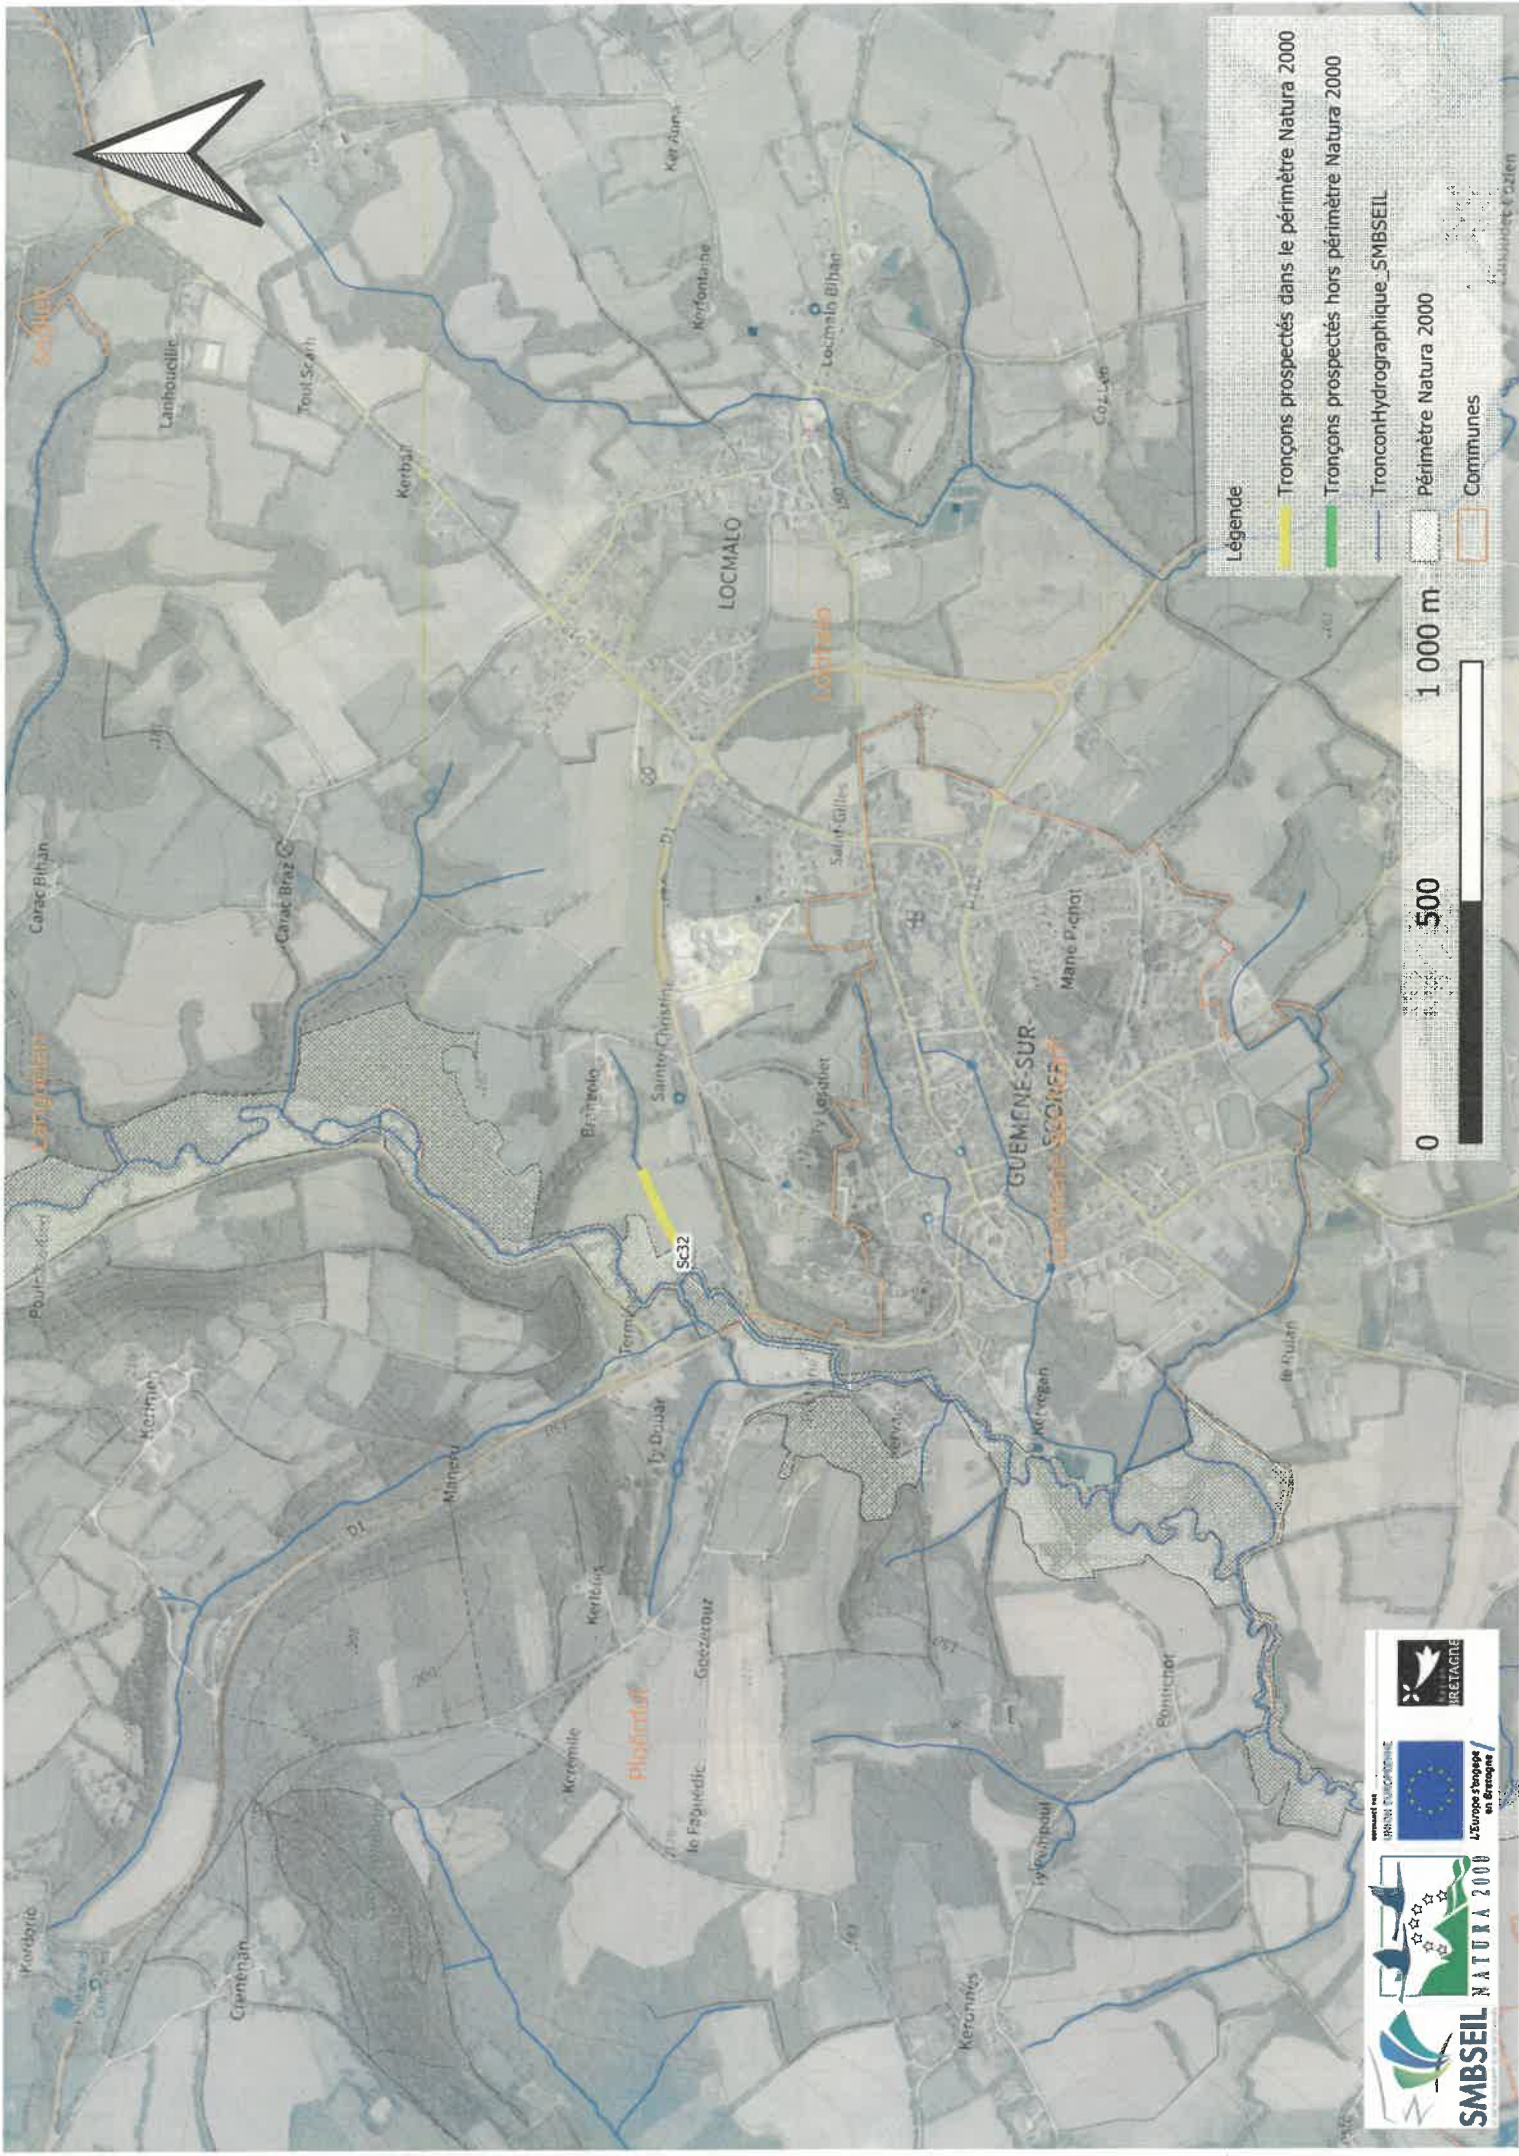

Légende

- Tronçons prospectés dans le périmètre Natura 2000
- Tronçons prospectés hors périmètre Natura 2000
- Tronçon Hydrographique_SMBSEIL
- Périmètre Natura 2000
- Communes

SMBSEIL
NATURA 2000

BRETAGNE
RÉGION

UNION EUROPÉENNE
L'Europe s'engage en Bretagne